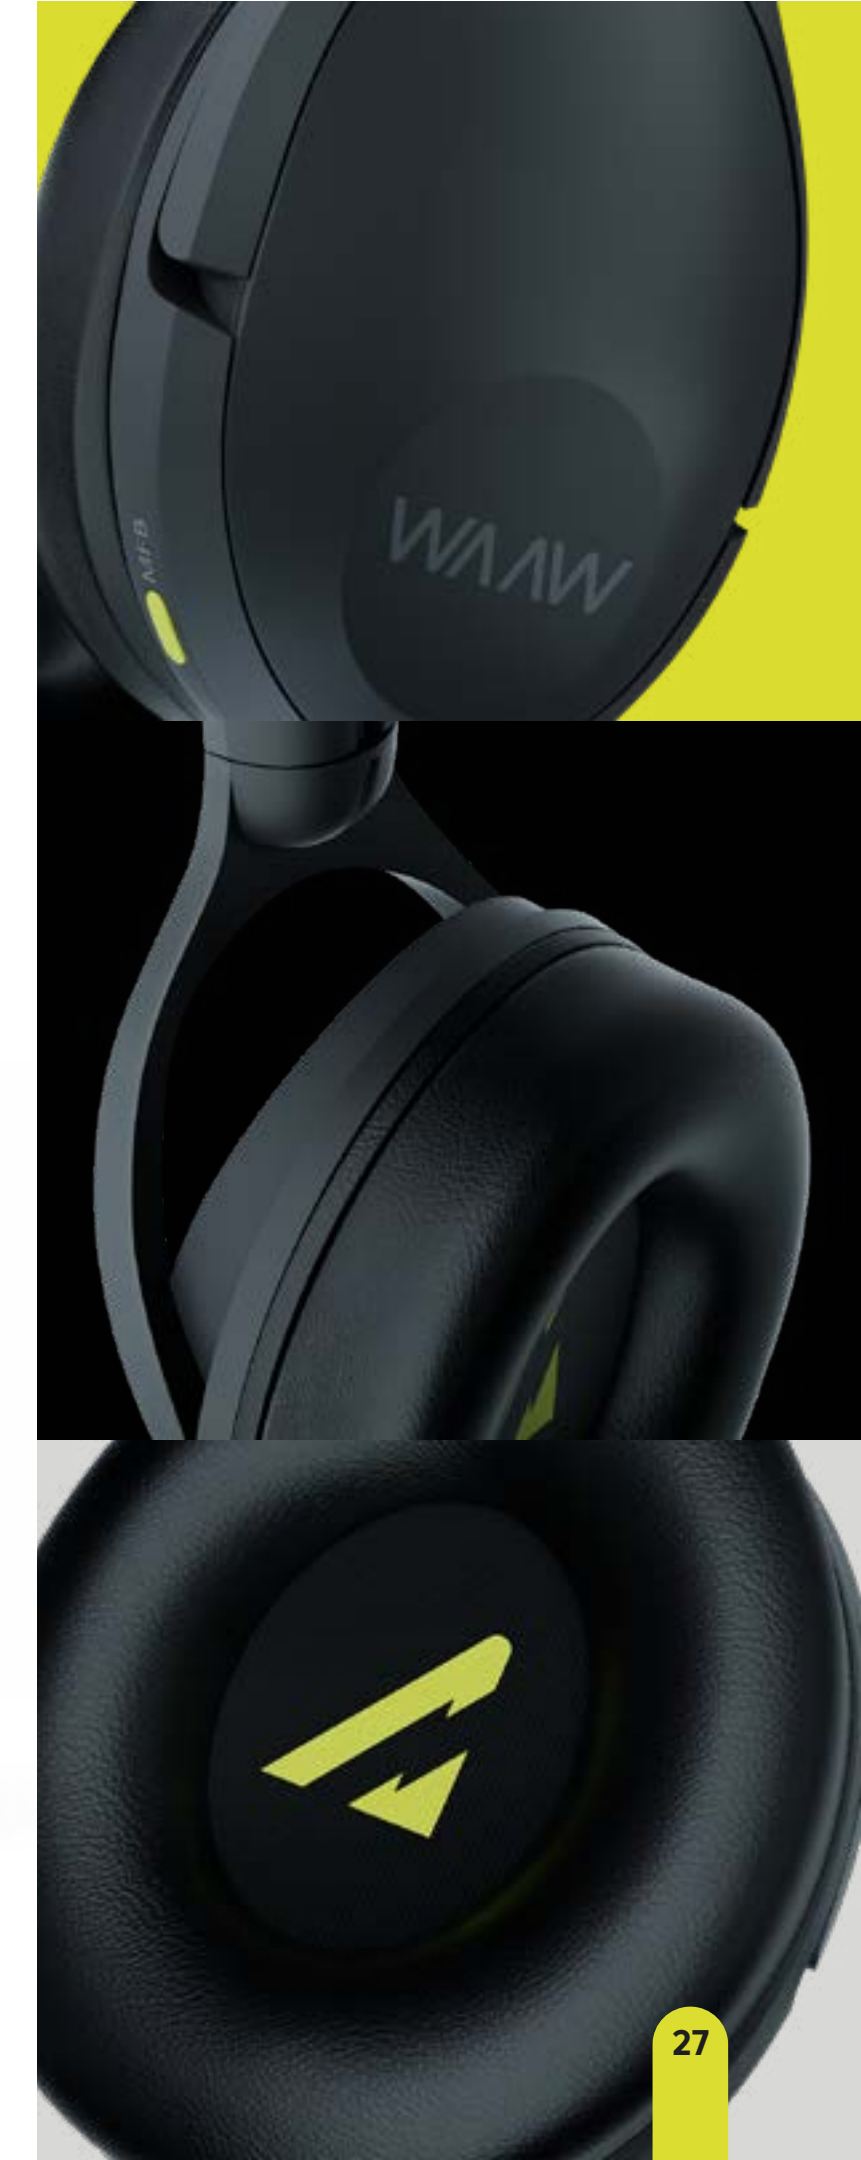

DADOS TÉCNICOS

Modelo	WAAW SENSE 300 HBNC
Tipo de conexão	Bluetooth
Versão do Bluetooth	5.0
Frequência de resposta	20 - 20kHz
Alcance máximo do Bluetooth	10 m*
Capacidade da bateria	1200 mAh
Tempo de carregamento	Até 3 h
Autonomia de reprodução (cancelamento de ruído ativo)	50 h**
Autonomia de reprodução (cancelamento de ruído desativado)	60 h**
Impedância	Ω 32
Sensibilidade	104 dB +/- 3dB
Peso líquido	234 g

*O alcance máximo do Bluetooth depende de um ambiente sem obstruções para funcionar dentro do raio indicado.

**Tempo de autonomia de reprodução depende do tipo de música e do volume.