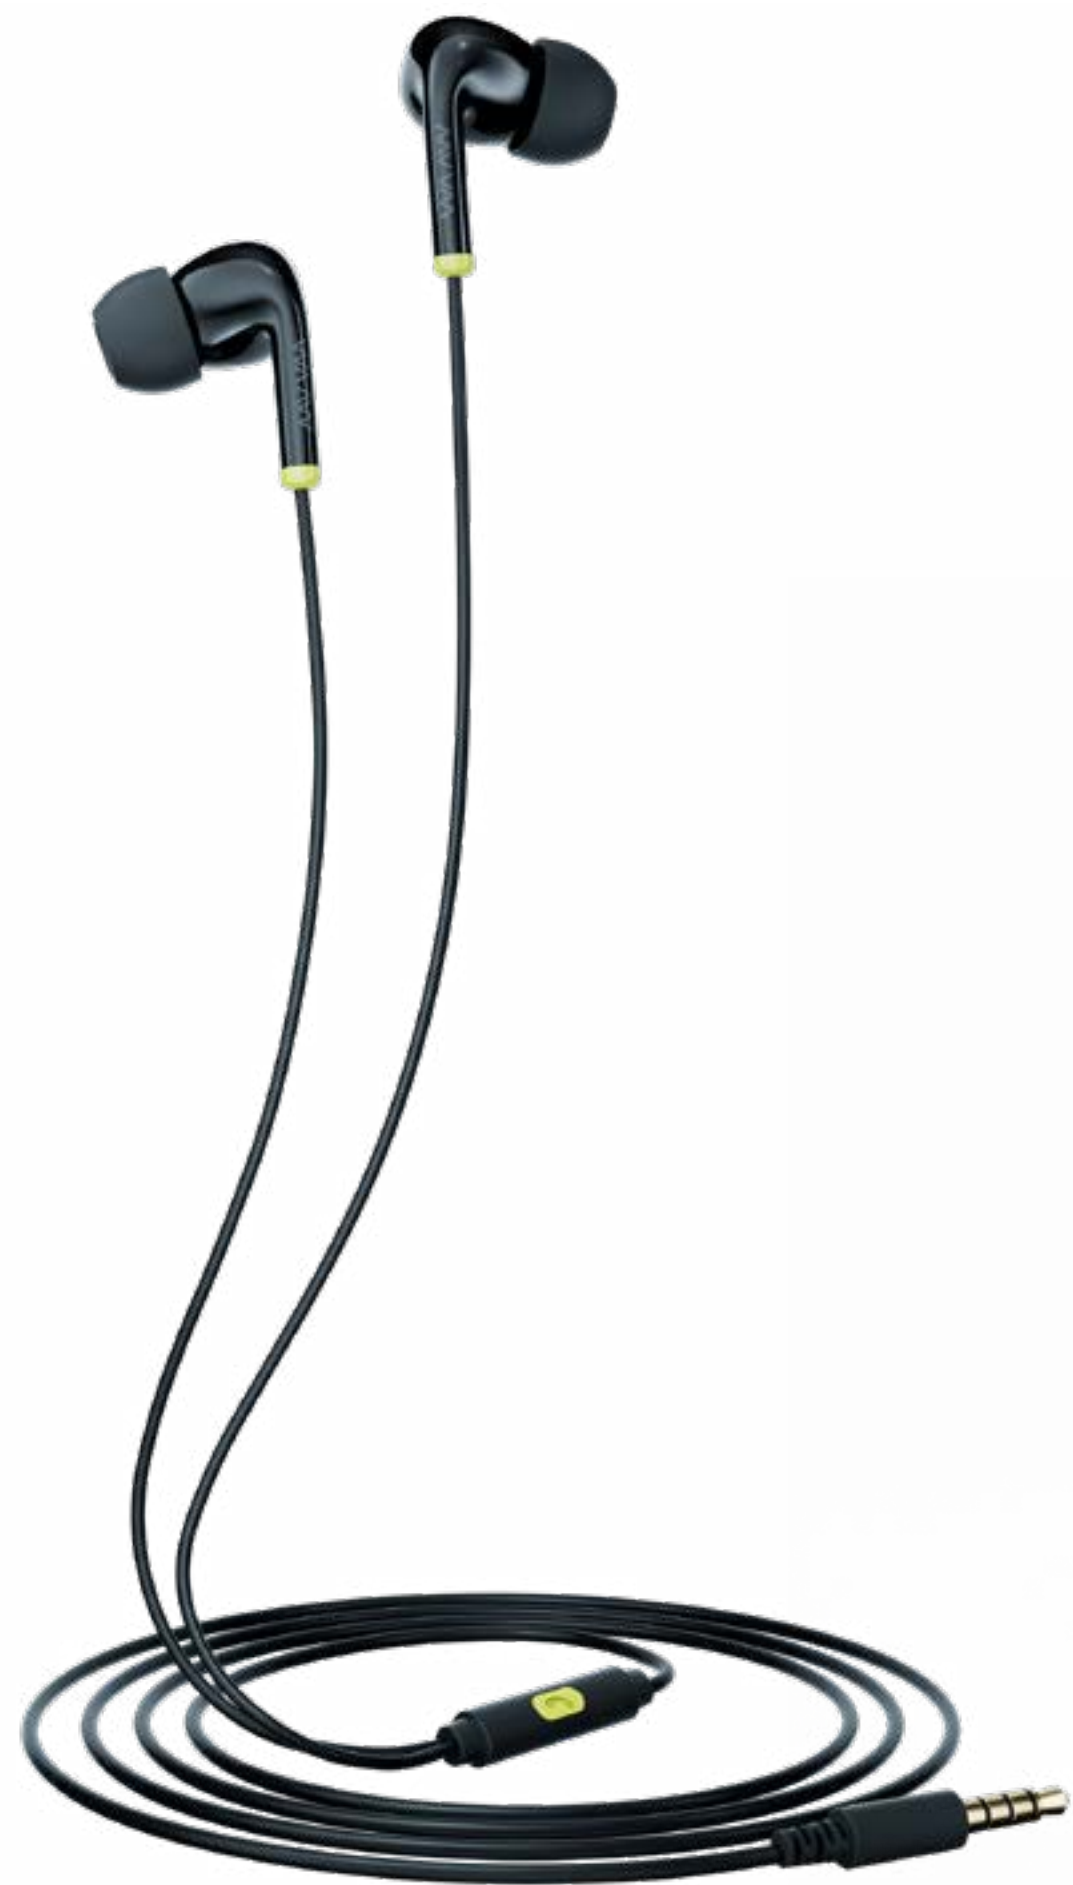

DADOS TÉCNICOS

Modelo	WAAW VIB 100 EW
Comprimento do cabo	1,2 m
Tipo de conexão	P3
Atendimento de chamada (controle por botão)	Sim
Resposta de frequência dinâmica	20Hz - 20kHz
Sensibilidade do driver	98dB +/- 3dB
Impedância do speaker	32 ohms
Peso líquido	12 g