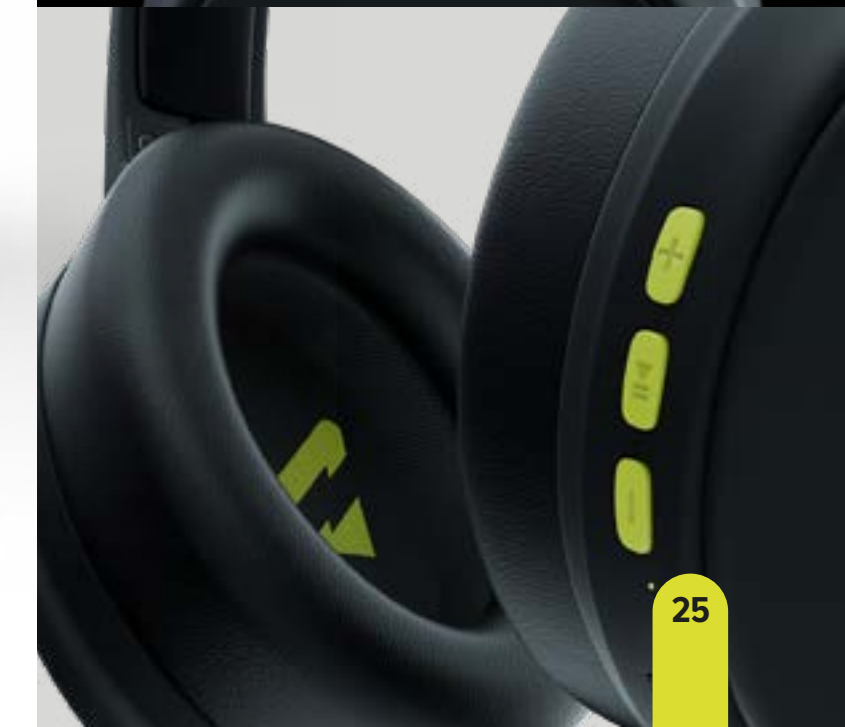

DADOS TÉCNICOS

Modelo	WAAW SENSE 100 HB
Tipo de conexão	Bluetooth e P2
Versão do Bluetooth	5.0
Frequência de resposta	20 - 20kHz
Alcance máximo do Bluetooth	10 m*
Tipo de bateria	300 mAh
Tempo de carregamento	até 2 h
Autonomia de reprodução	até 25 h**
Impedância	Ω 36
Sensibilidade	110dB +/- 3dB
Peso líquido	225 g

*O alcance máximo do Bluetooth depende de um ambiente sem obstruções para funcionar dentro do raio indicado.

**Tempo de autonomia de reprodução depende do tipo de música e do volume.