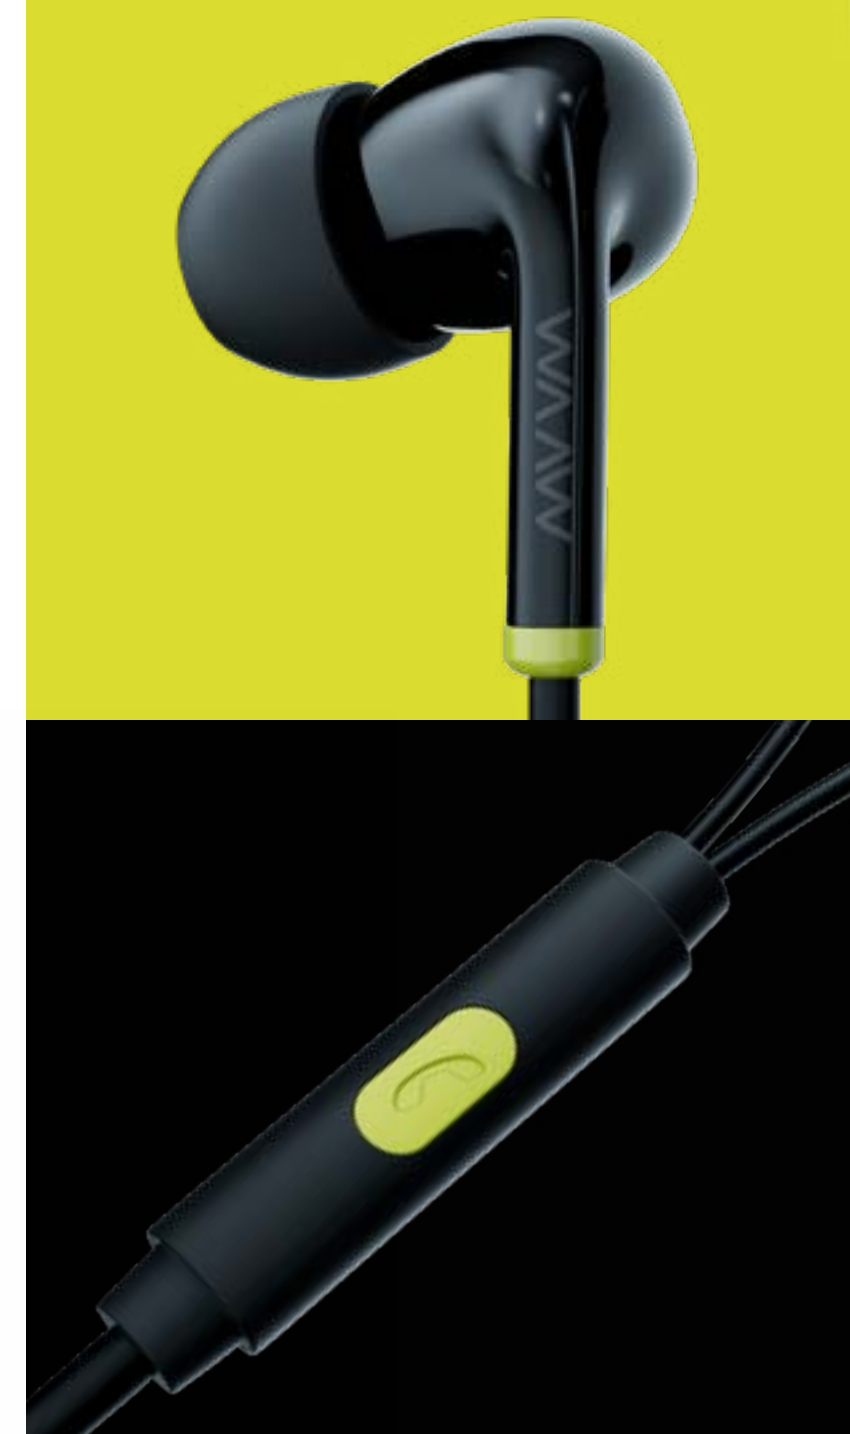

ENERGY10

EARPHONE
WIRED GAMER

CÓDIGO | WAAW0015

**MICROFONE EXTRA
E DESTACÁVEL**

**BOTÃO DE VOLUME DESLIZANTE
E SILENCIAMENTO DE MICROFONE**

**CASE DE
TRANSPORTE**

+ CARACTERÍSTICAS

- Botão multifuncional - atenda chamadas e troque de música facilmente;
- Compatível com diversos dispositivos com entrada P3;
- Conector do P3 em ângulo de 90° graus;
- Cabo que não entrelaça;
- Possui clip de fixação;
- Ganchos auriculares que se ajustam ao formato interno do ouvido.