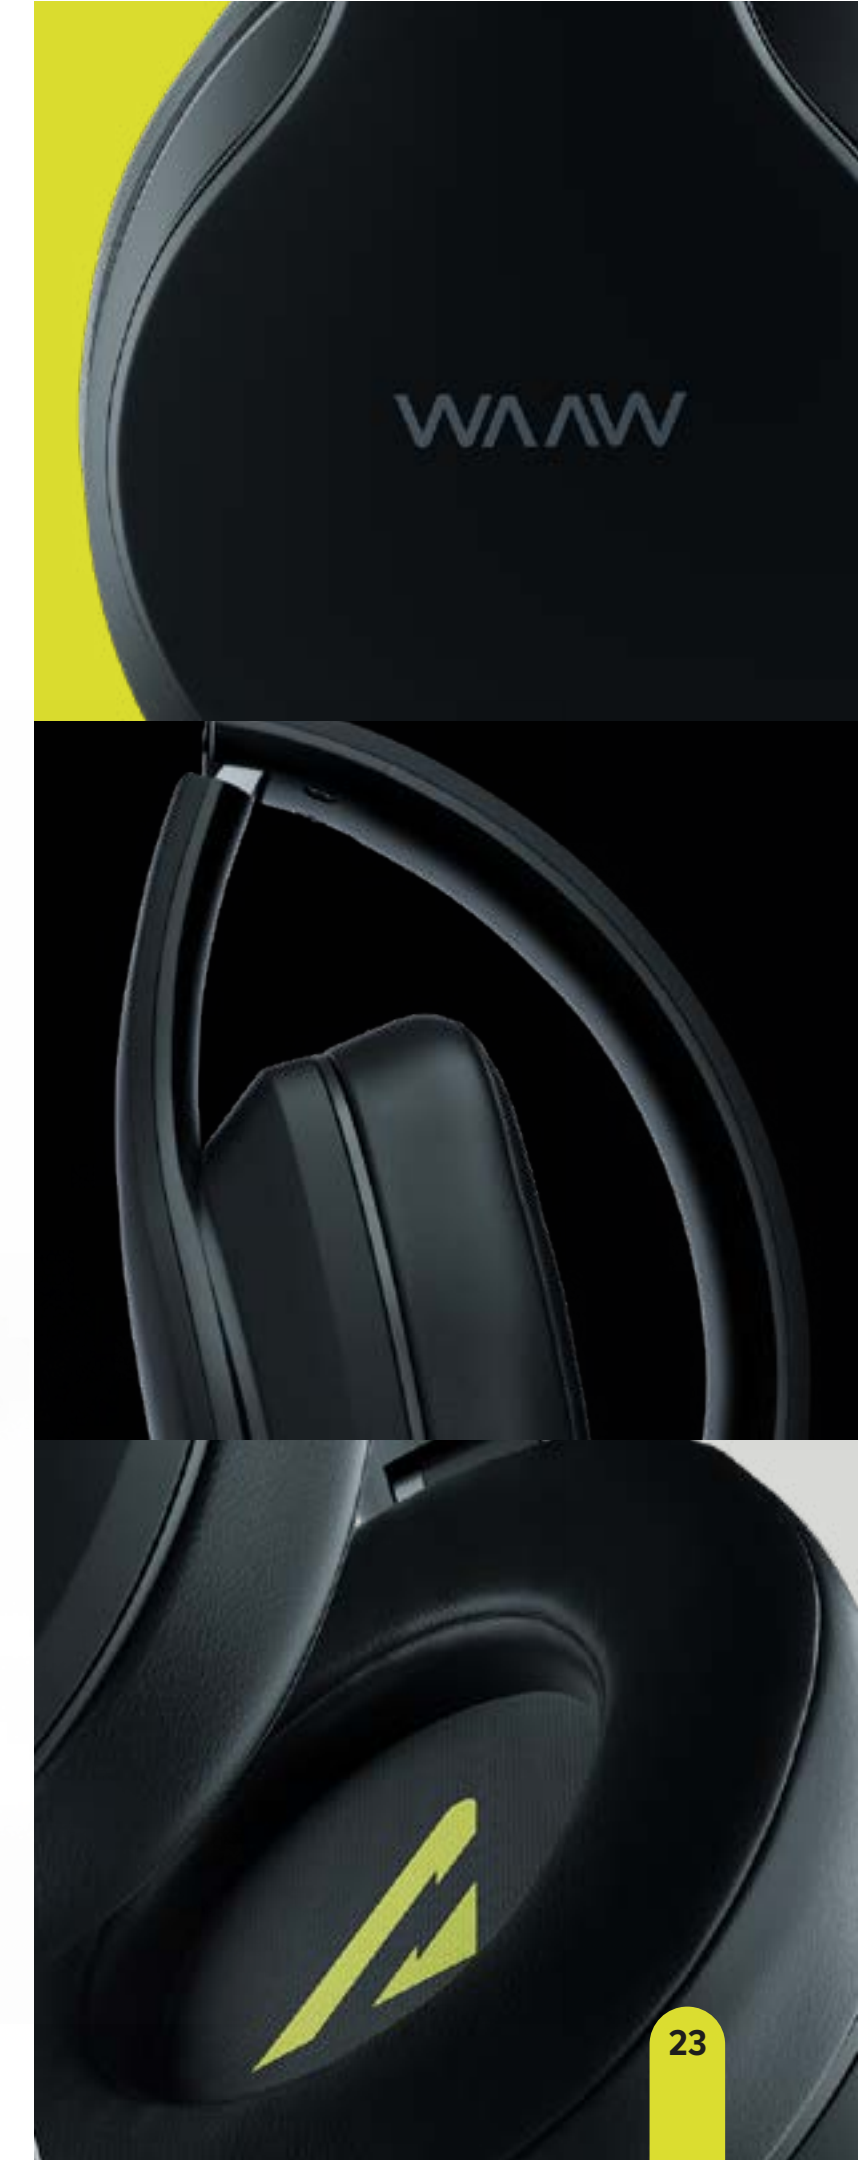

DADOS TÉCNICOS

Modelo	WAAW SENSE 100 HW
Comprimento do cabo P3	1,2 m
Chamadas em viva voz (Controle por botões)	Sim
Resposta de frequência dinâmica	20Hz - 20kHz
Sensibilidade do driver	98dB +/- 3dB
Impedância do speaker	32 ohms
Peso líquido	206 g