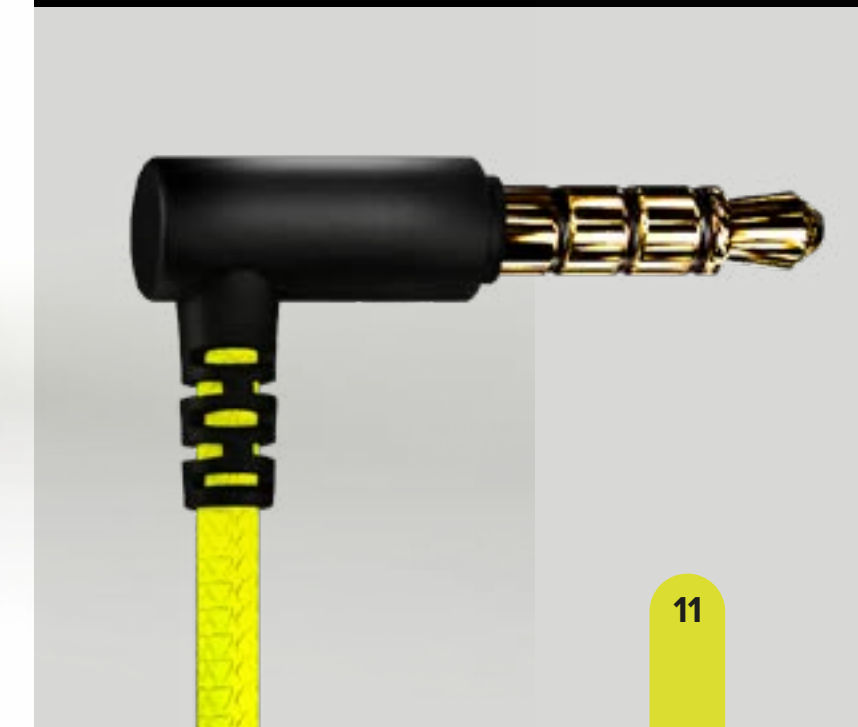

ENERGY10

EARPHONE
WIRED GAMER

CÓDIGO | WAAW0015

**MICROFONE EXTRA
E DESTACÁVEL**

**BOTÃO DE VOLUME DESLIZANTE
E SILENCIAMENTO DE MICROFONE**

**CASE DE
TRANSPORTE**

+ CARACTERÍSTICAS

- Botão multifuncional - atenda chamadas e troque de música facilmente;
- Compatível com diversos dispositivos com entrada P3;
- Conector do P3 em ângulo de 90° graus;
- Cabo que não entrelaça;
- Possui clip de fixação;
- Ganchos auriculares que se ajustam ao formato interno do ouvido.

**A ESCOLHA IDEAL PARA LEVAR O SEU
JOGO PARA TODOS OS LUGARES.**

GAMER

ACESSÓRIOS

SAIBA MAIS

DADOS TÉCNICOS

Modelo	WAAW ENERGY 10 EWG
Comprimento do cabo	1,2 m
Tipo de conexão	P3
Atendimento de chamada (controle por botão)	Sim
Resposta de frequência dinâmica	20Hz - 20kHz
Sensibilidade do driver	100dB +/- 3dB
Impedância do speaker	16 ohms
Sensibilidade do microfone (Integrado)	(-)42 dB +/- 3 dB @ 1kHz
Impedância Mic (ohms) (Intergrado)	0.8-1.6 KΩ±10%
Sensibilidade do microfone (Removível)	(-)44 dB +/- 3 dB @ 1kHz
Impedância Mic (ohms) (Removível)	0.8-1.6 KΩ±10%
Peso líquido	24 g