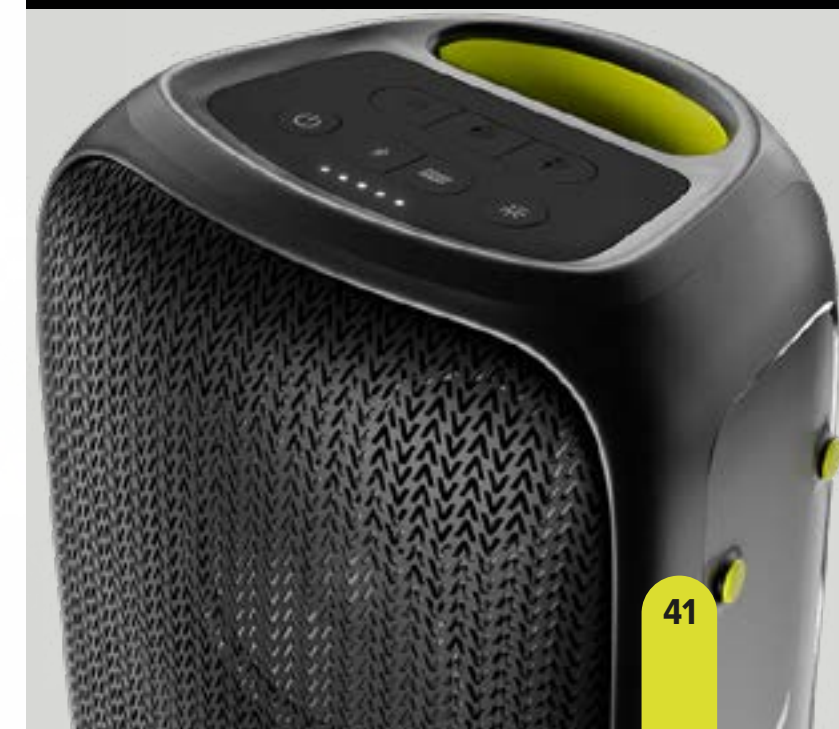

DADOS TÉCNICOS

Modelo	WAAW INFINITE 100
Tipo de conexão	Bluetooth, entrada auxiliar IN; entrada USB; entrada para microfone;
Versão do Bluetooth	5.0
Alcance máximo do Bluetooth	10 m*
Potência de saída	100 W RMS
Conexões com múltiplos dispositivos (dois dispositivos do mesmo modelo)	TWS
Tempo de carregamento	Até 6 h
Autonomia de reprodução	Até 14 h**
Proteção	IPX4
Peso líquido	4 Kg

*O alcance máximo do Bluetooth depende de um ambiente sem obstruções para funcionar dentro do raio indicado.
**Tempo de autonomia de reprodução depende do tipo de música e do volume.