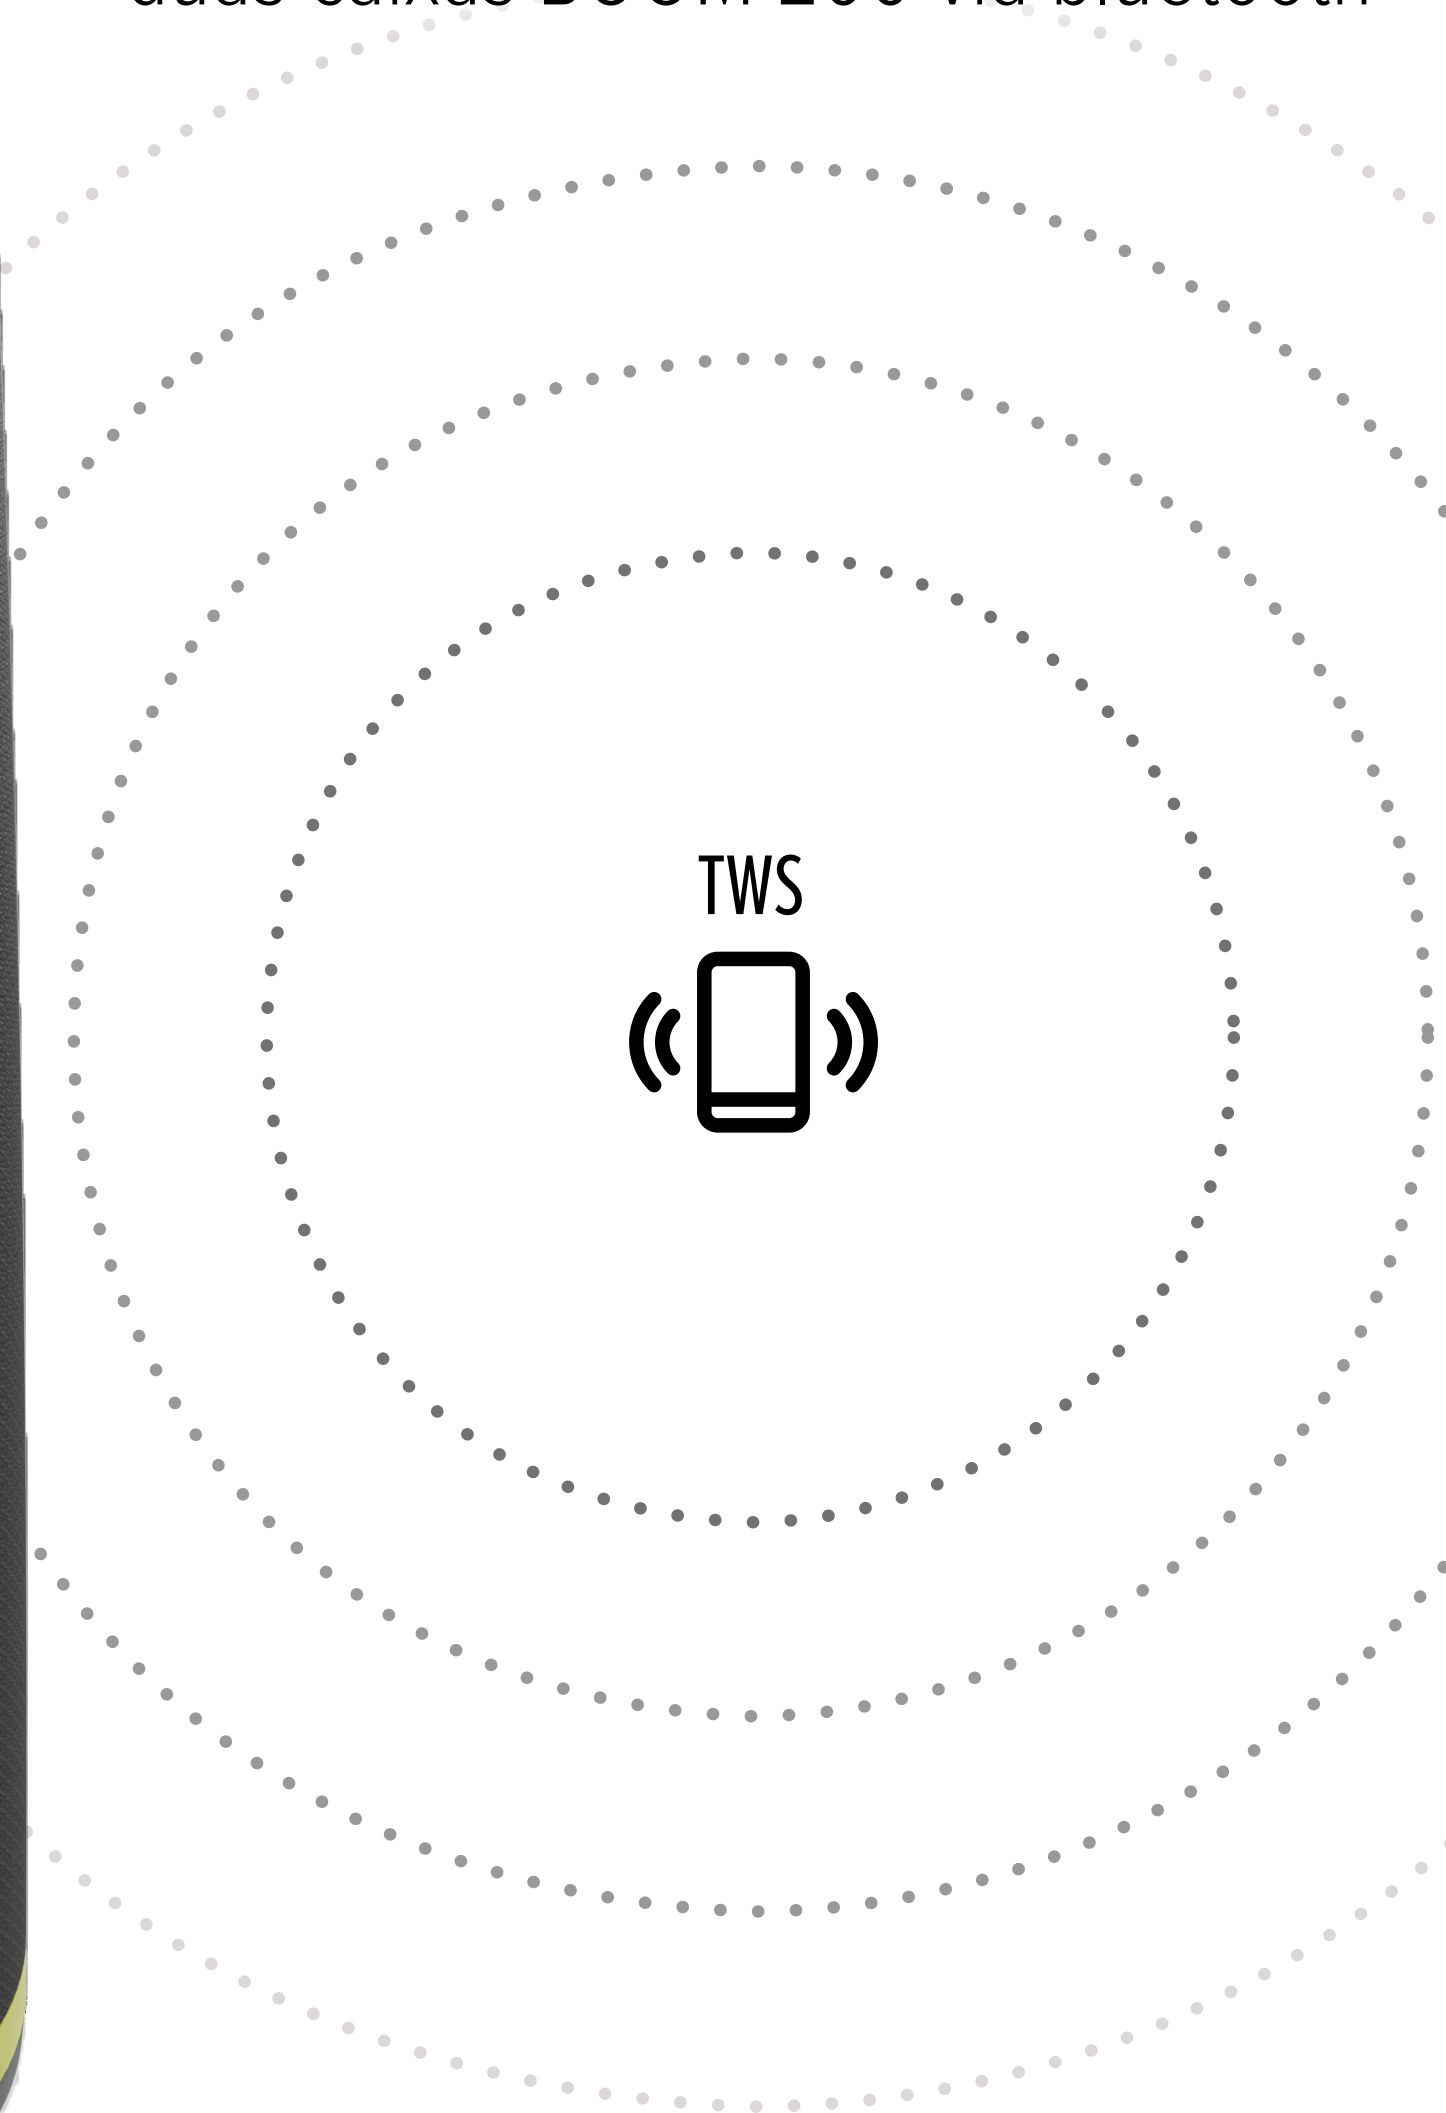

WAAW PLUS

Tecnologia TWS que conecta com duas caixas BOOM 200 via bluetooth

POWER BASS

Aproveite sua festa com um poderoso reforço do grave.

CONECTIVIDADE

Bluetooth V 5.3
Entrada Auxiliar IN
Entrada USB
Entrada Microfone