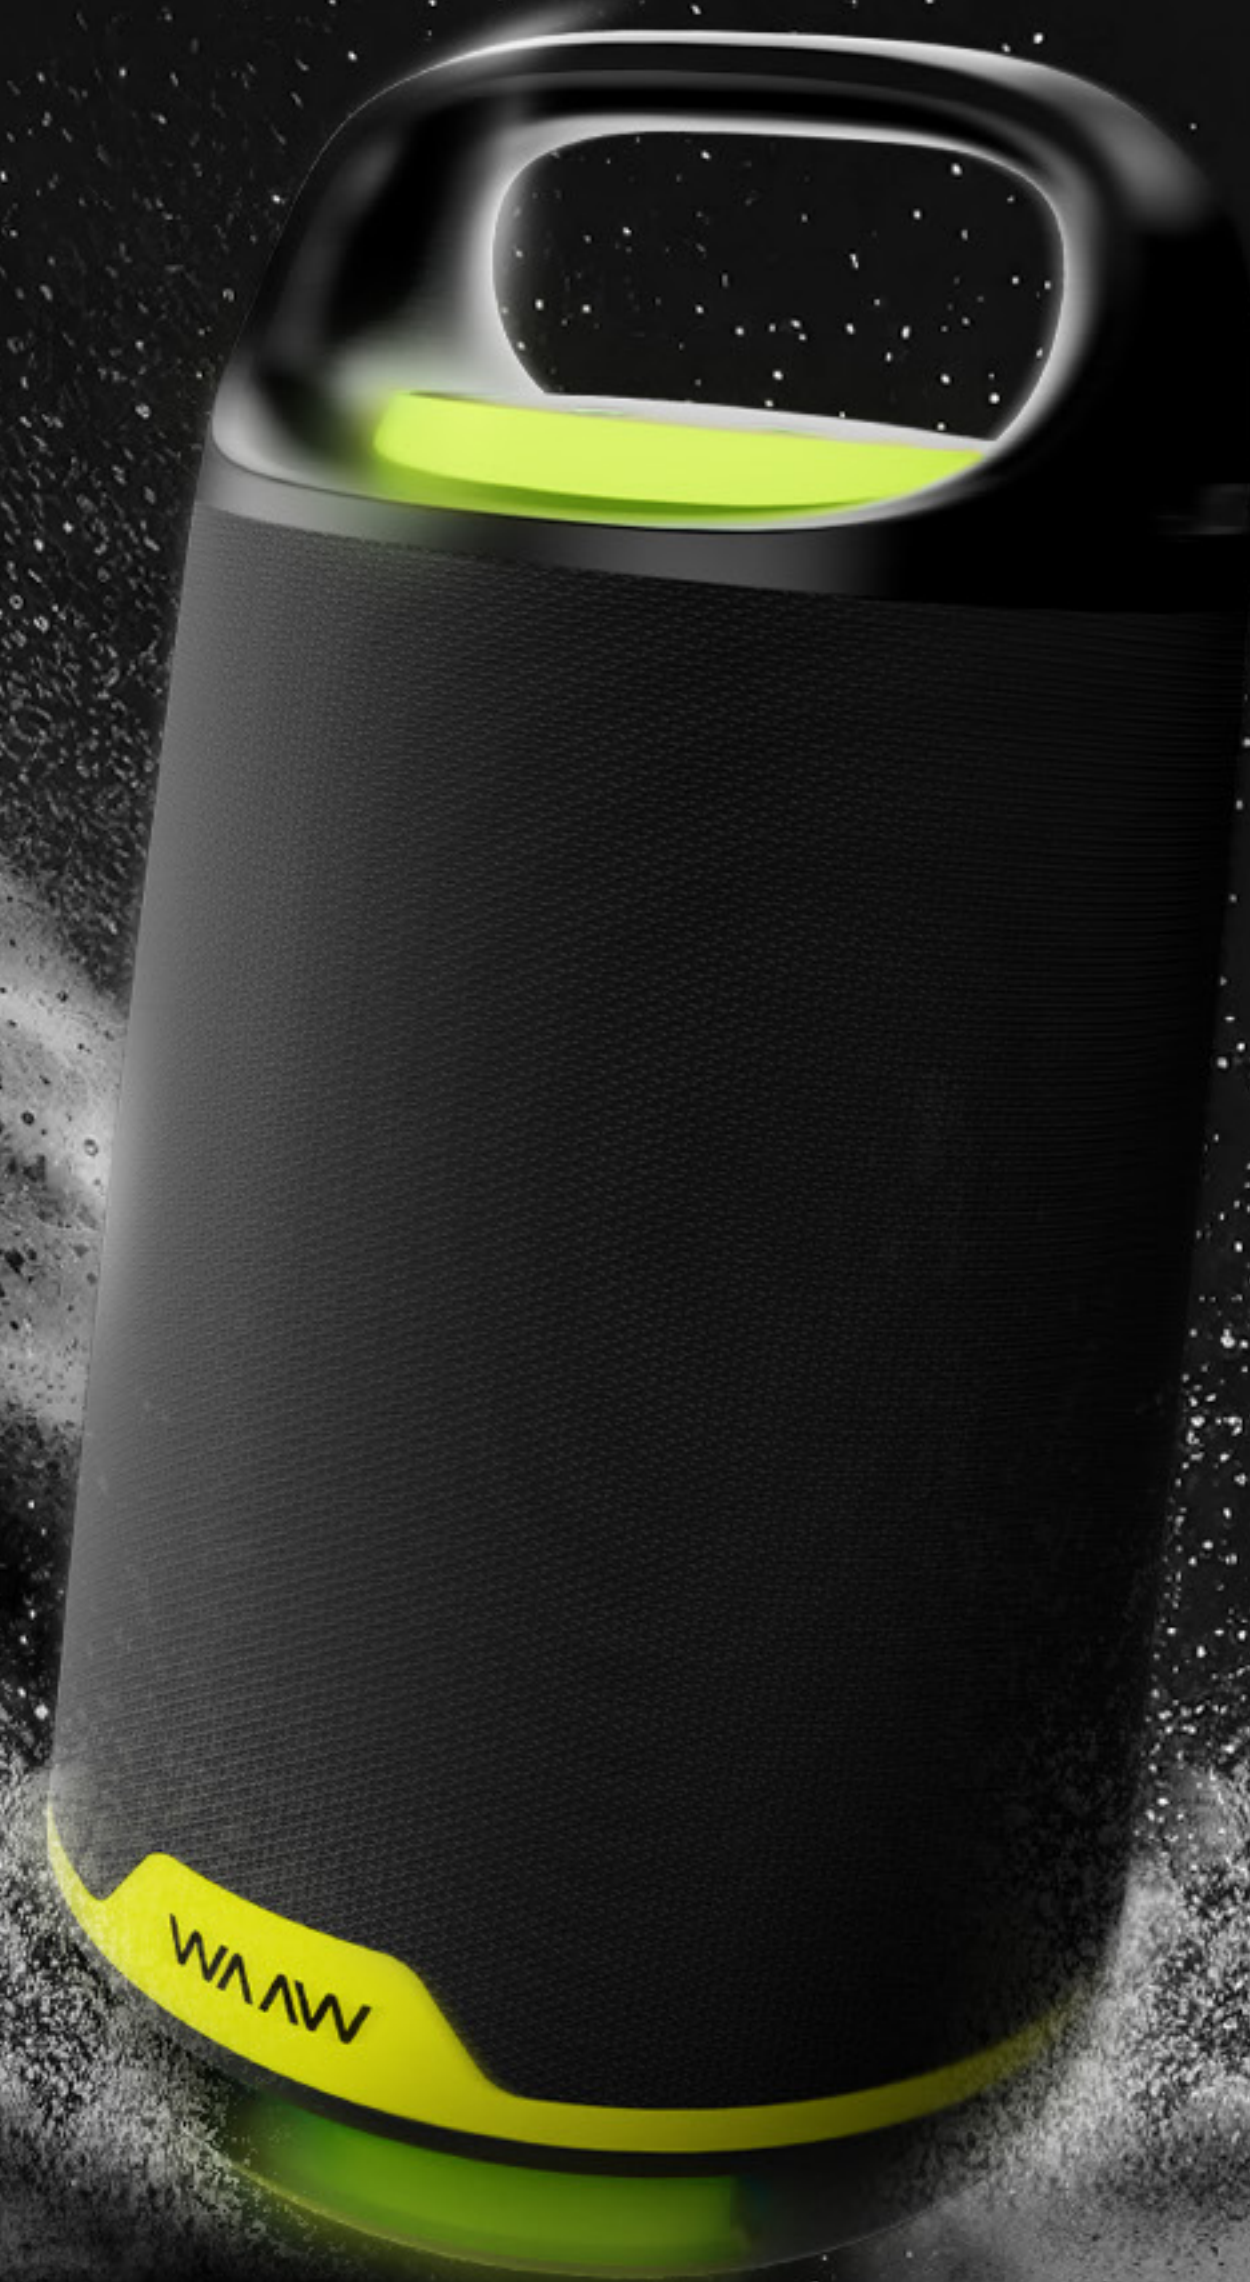

POWER BASS

Aproveite sua festa com um poderoso reforço do grave.