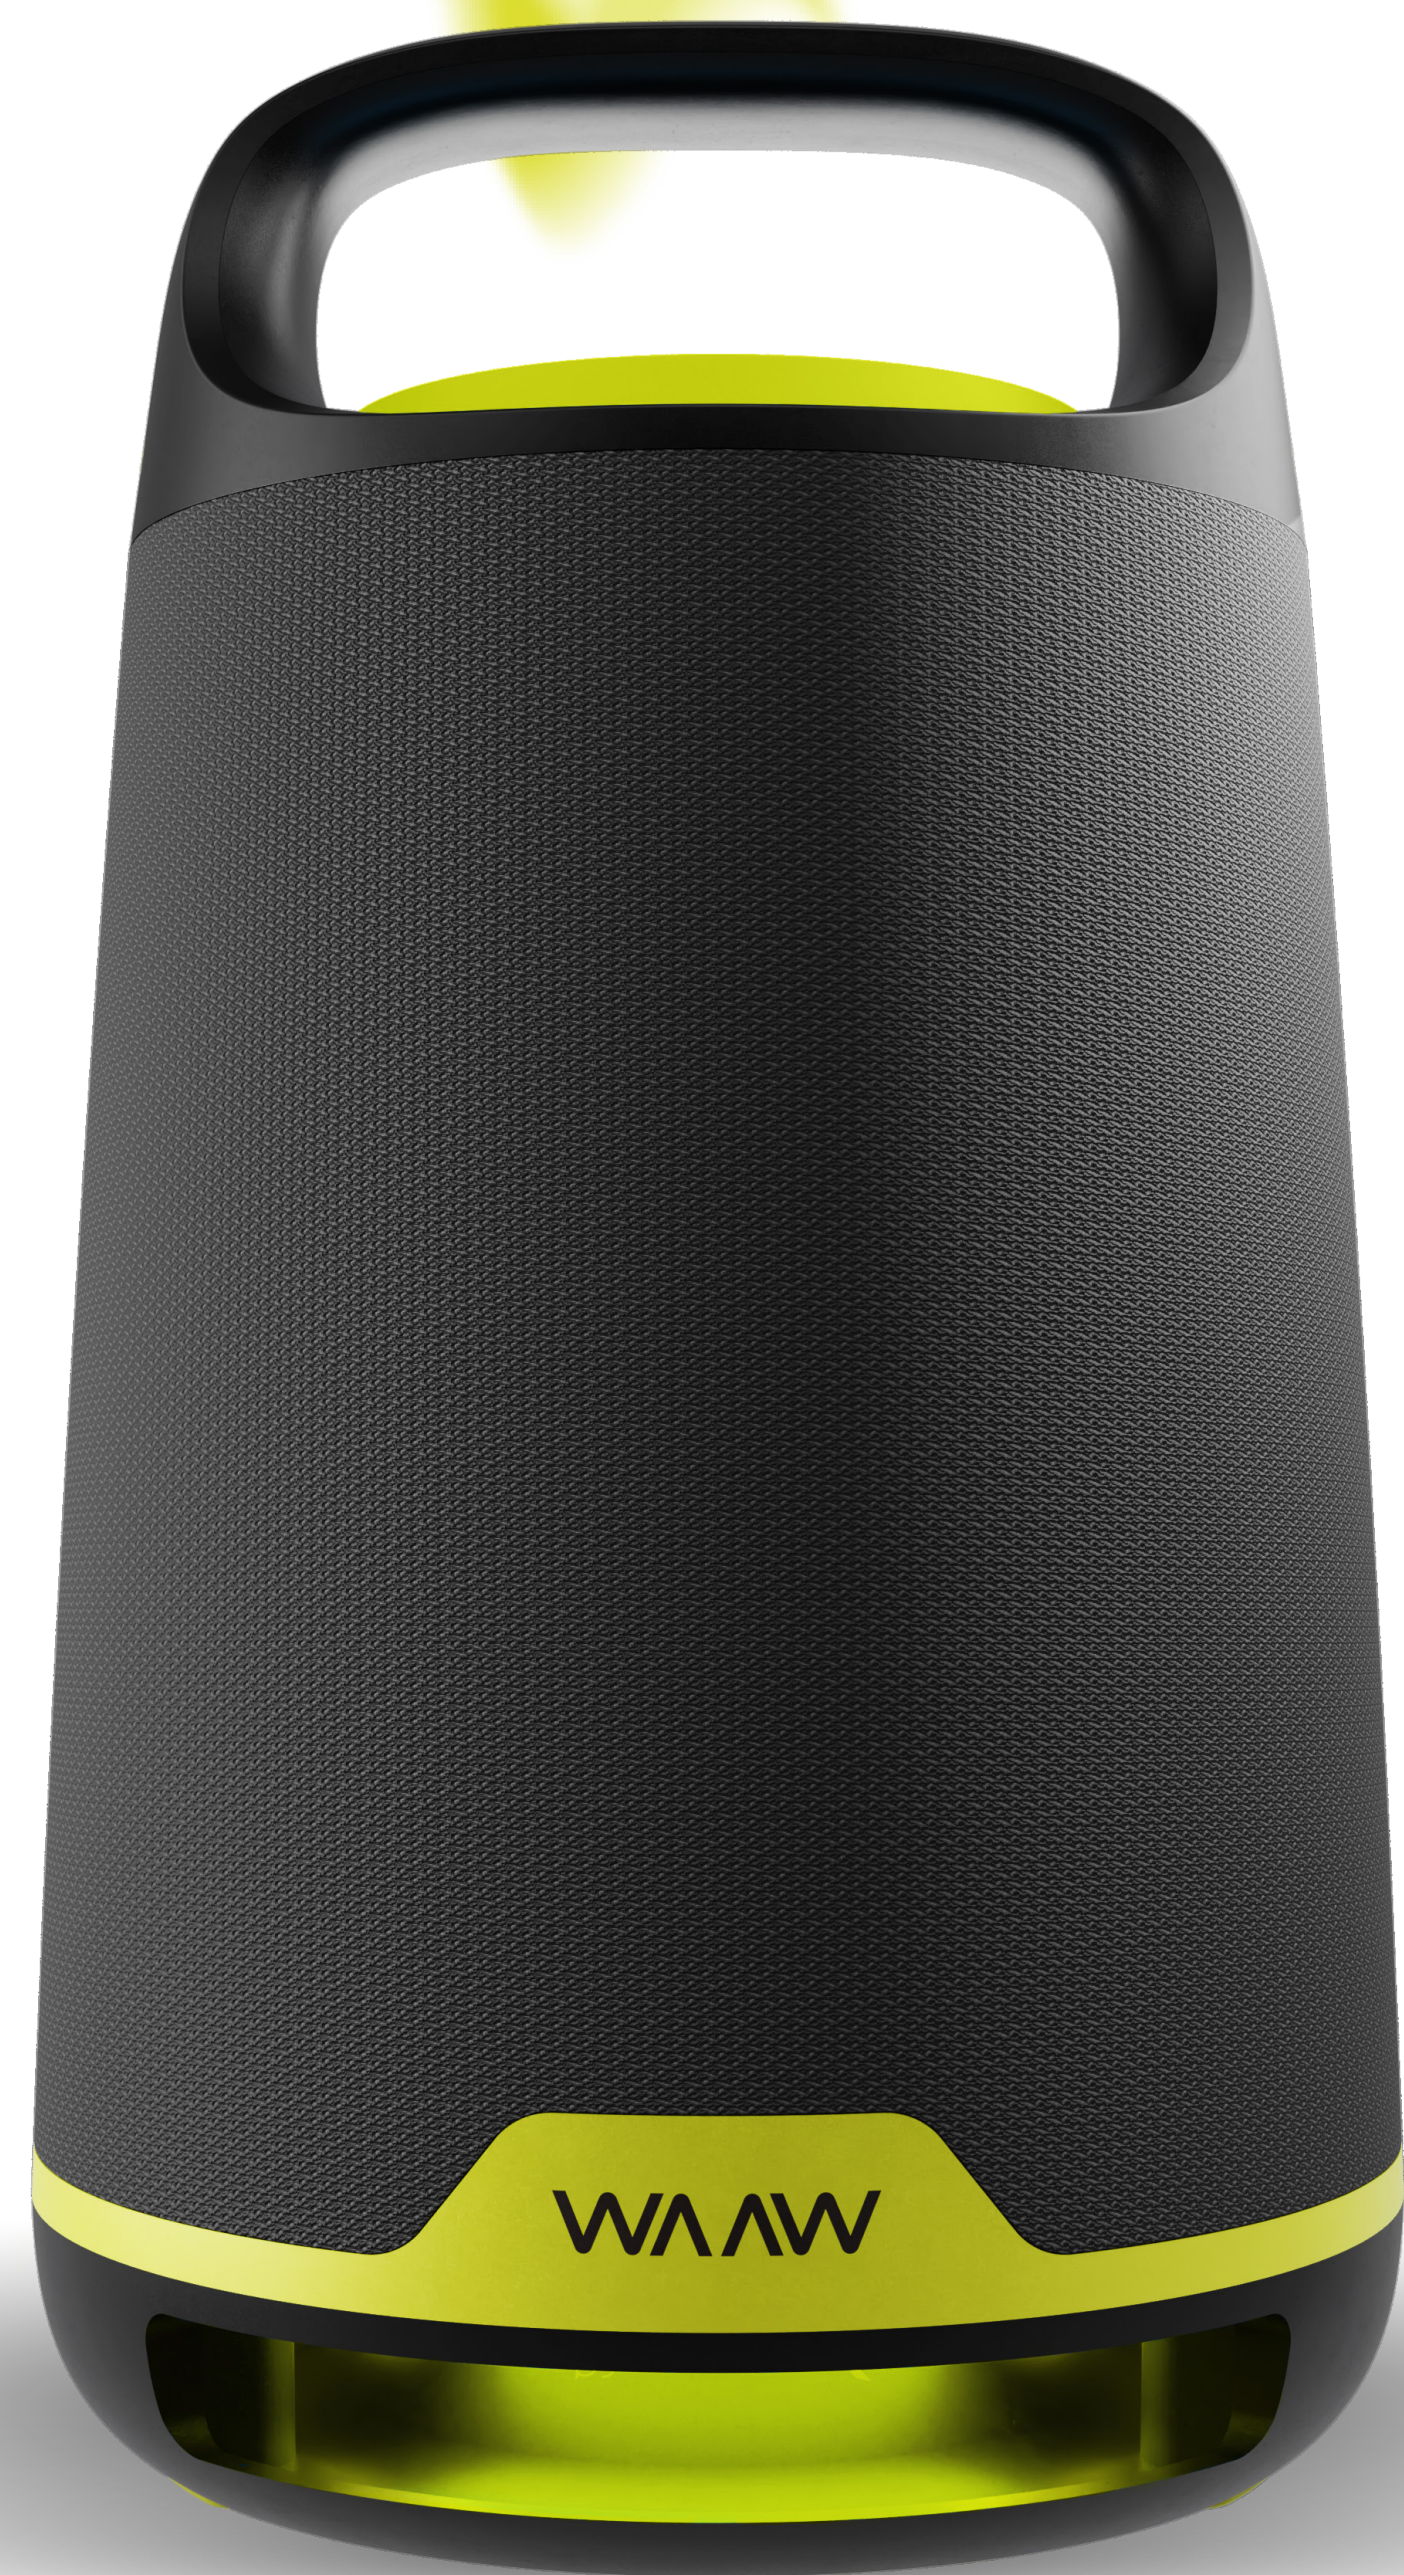

WAWAW

by ALOK *Side*

SPEAKER
BLUETOOTH

BOOM200

**PARA QUANDO O VOLUME
MÁXIMO NÃO BASTA.
RESPEITA A SUA BATIDA.**

WAAW PLUS

TECNOLOGIA TWS QUE CONECTA
DUAS CAIXAS BOOM 200 VIA BLUETOOTH

12 HORAS* DE REPRODUÇÃO

APENAS UMA RECARGA PARA
ATÉ 12 HORAS* DE MÚSICA

80W RMS

DE POTÊNCIA

SHOW DE LUZES

DINÂMICO SHOW DE LUZES
QUE AGITA A FESTA

PROTEÇÃO IPX4

CLASSIFICAÇÃO IPX4
RESISTENTE À RESPINGOS

3 ALTO-FALANTES

(1X SUBWOOFER + 2X TWEETERS)
QUE PROPORCIONAM MELHOR CLAREZA
DE GRAVES, MÉDIOS E AGUDOS

CONECTIVIDADE

BLUETOOTH V 5.3

POWER BASS

PODEROSO REFORÇO
DO GRAVE

80W RMS DE POTÊNCIA

Com 1x subwoofer + 2x tweeters, os alto-falantes da BOOM 200 proporcionam um som claro, potente e com batidas poderosas.

12 HORAS* DE REPRODUÇÃO

Com apenas uma recarga você tem até 12 horas* de muita música.

PROTEÇÃO IPX4

Classificação IPX4 resistente à respingos.

SHOW DE LUZES

Dinâmico show de luzes
para agitar a sua festa.