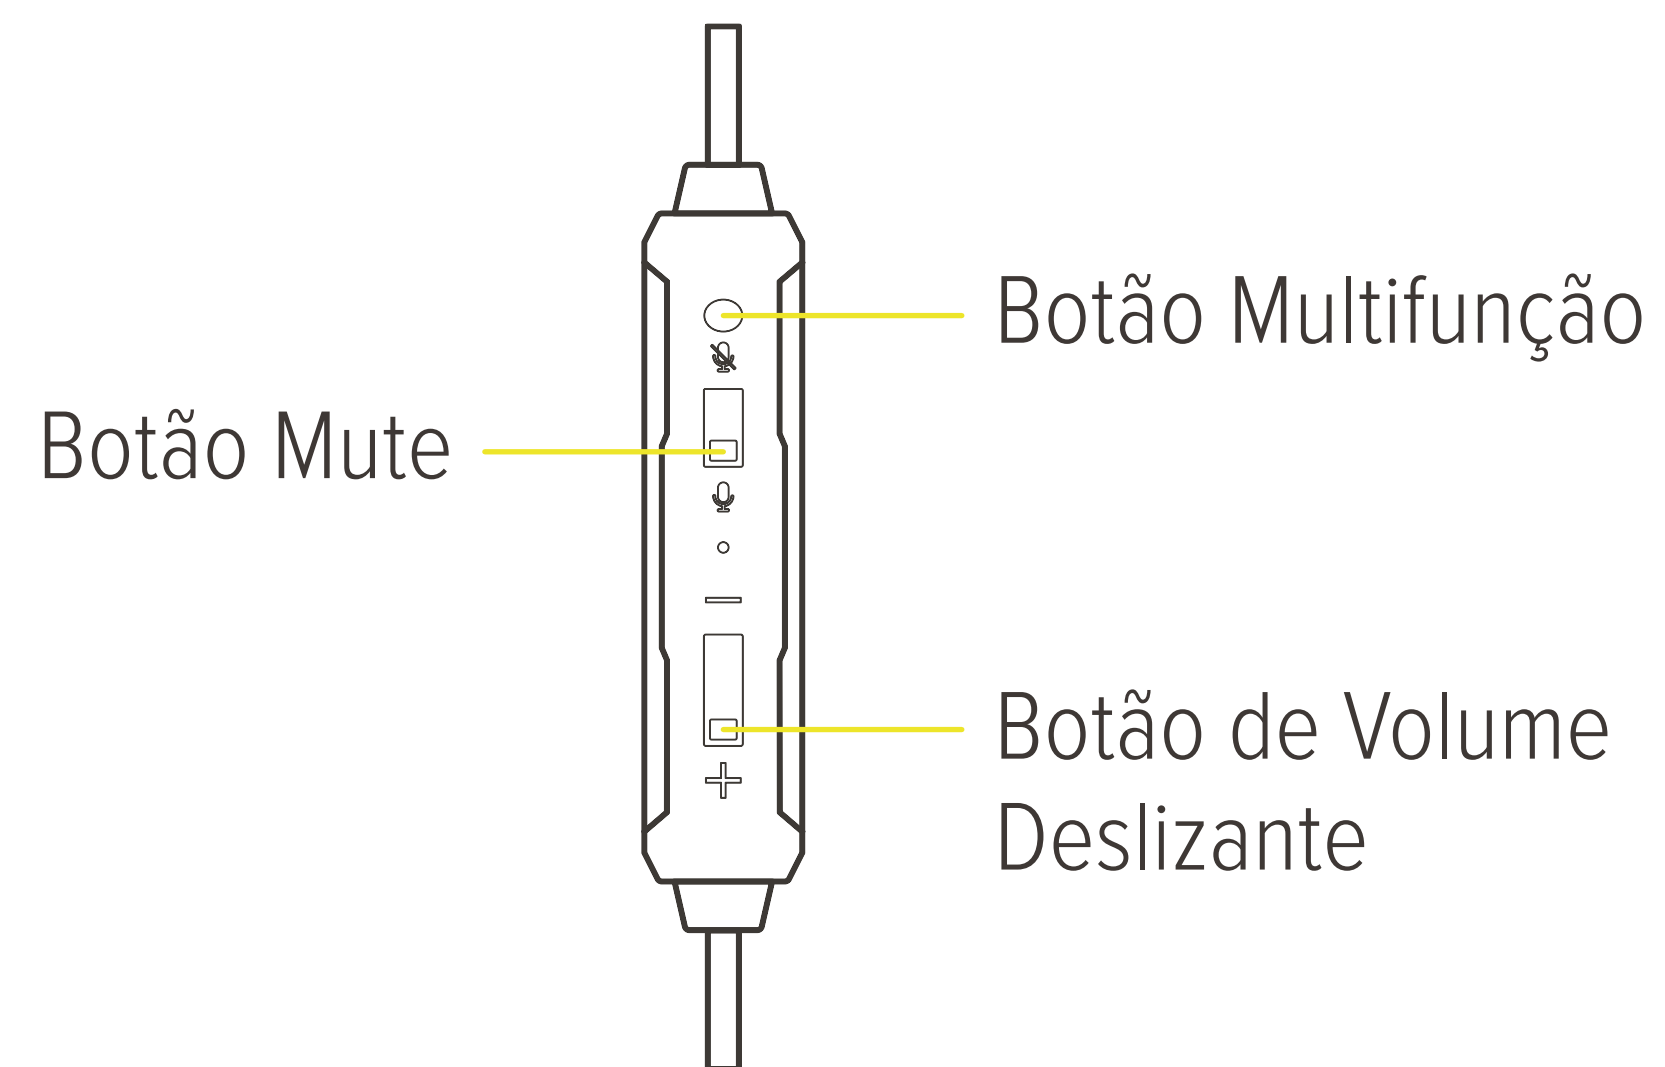

FÁCIL DE GUARDAR COM
CASE DE TRANSPORTE E CABO
QUE NÃO ENTRELAÇA

MICROFONE EXTRA E DESTACÁVEL

Otimizado para jogos com diversos jogadores. O microfone fica perto da boca e separado dos outros controles para melhor captação da voz.

JOGOS COM ÁUDIO IMERSIVO

Ouça seus inimigos e amigos como nunca, com graves, médios e agudos claros, possui drivers dinâmicos de 10 mm.

CONFORTO WAAW

Escolha entre três eartips de silicone macias e flexíveis que se acomodam suavemente dentro de suas orelhas. E clip para prender o fone.

CONTROLE TOTAL EM SUAS MÃOS

Tudo fica muito simples com um botão de volume deslizante, silenciamento de microfone e um botão multifuncional.

COMPATIBILIDADE

Compatível com smartphones, tablets, notebooks, PC, MAC, Xbox, PlayStation, Nintendo Switch e outros dispositivos usando a conexão P2.

FÁCIL DE GUARDAR

Case de transporte macia que protege o fone de arranhões, impactos e poeiras. Conector do cabo em ângulo de 90 graus, cabo que não entrelaça.

by **ALOK**

CONFORTO WAAW

Ganchos auriculares em borracha flexíveis que se ajusta ao formato interno do ouvido.