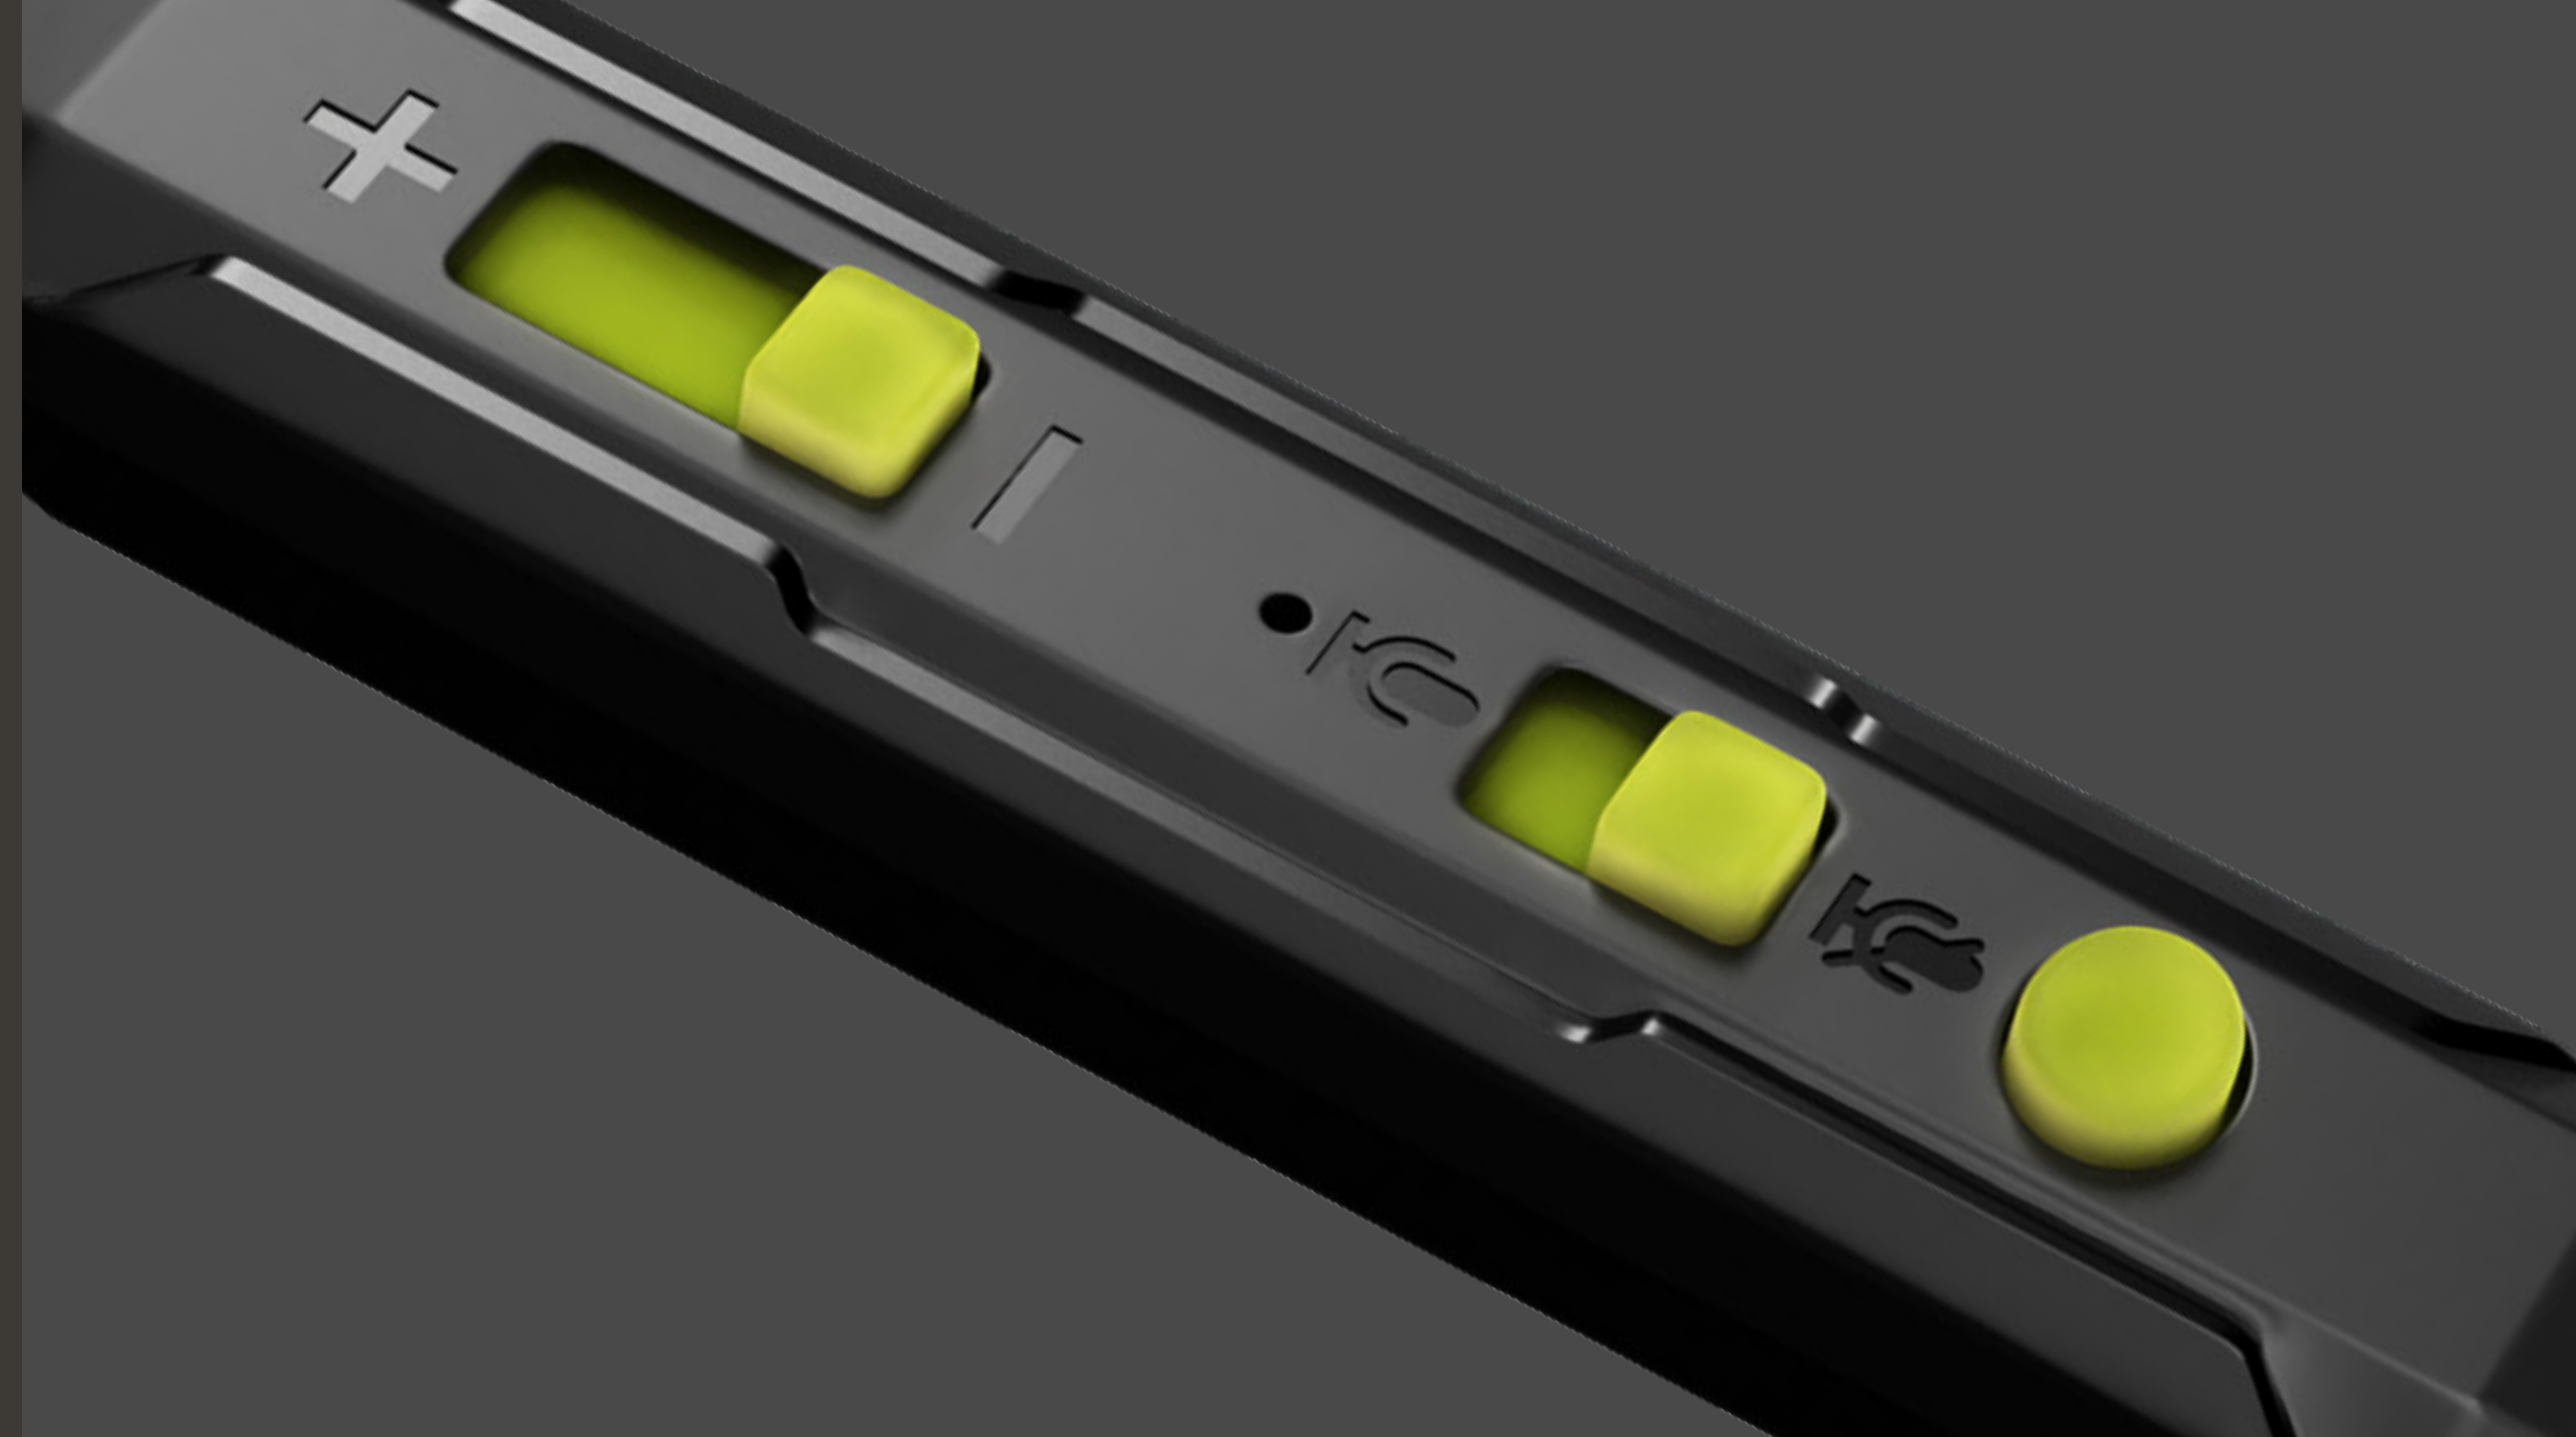

Ideal para gamers que gostam de levar seu jogo para qualquer lugar!

Com o ENERGY10 você ouve seus inimigos e amigos como nunca antes. Feito para dispositivos móveis e compatível com todas as plataformas, para você jogar conforme preferência. Com cabo que não entrelaça e conector em 90 graus, faz uma conexão com menos obstrução de movimento e é otimizada para modo portátil. Concentre-se para derrotar o inimigo tendo um controle completo com botão de volume deslizante, silenciamento de microfone e botão multifuncional para administrar chamadas e música.

FÁCIL DE GUARDAR COM
CASE DE TRANSPORTE E CABO
QUE NÃO ENTRELAÇA

MICROFONE EXTRA E DESTACÁVEL

Otimizado para jogos com diversos jogadores. O microfone fica perto da boca e separado dos outros controles para melhor captação da voz.

FÁCIL DE GUARDAR

Case de transporte macia que protege o fone de arranhões, impactos e poeiras. Conector do cabo em ângulo de 90 graus, cabo que não entrelaça.

by **ALOK**

CONFORTO WAAW

Ganchos auriculares em borracha flexíveis que se ajusta ao formato interno do ouvido.