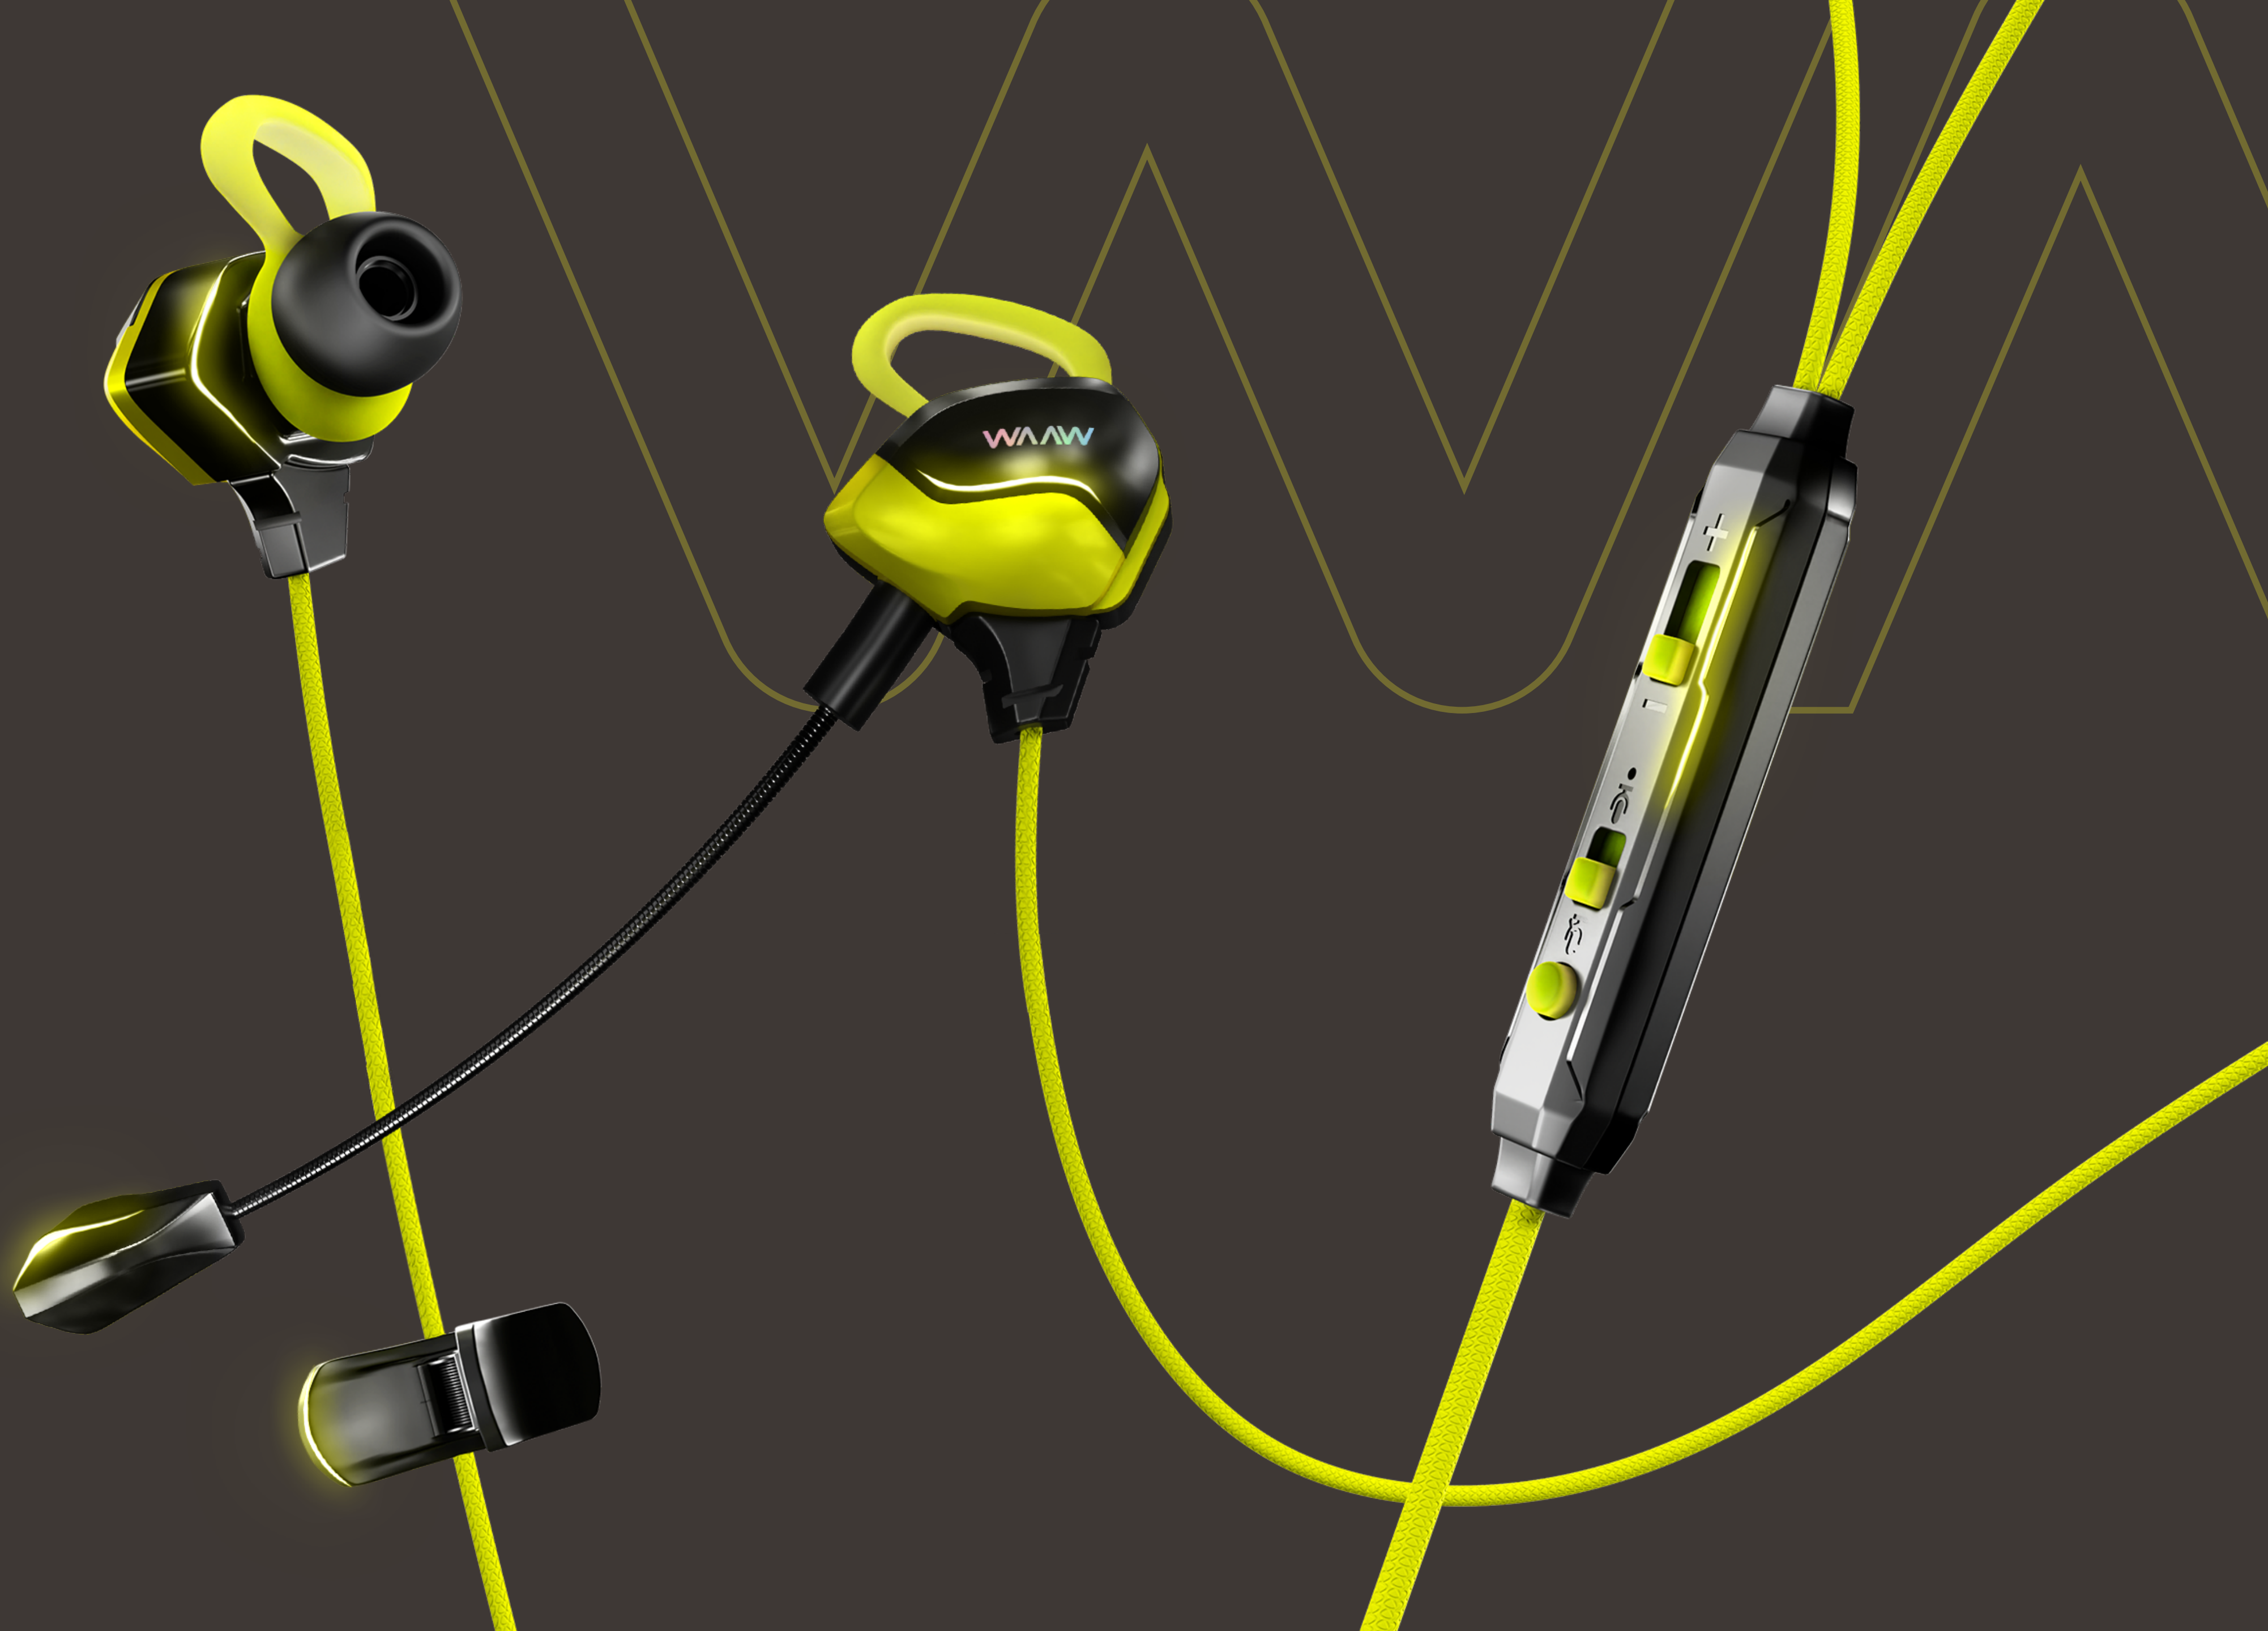

WAWAW

by ALOK *Side*

EARPHONE
WIRED GAMER

ENERGY10

WAWW

by **ALOK**

EARPHONE
WIRED GAMER **ENERGY10**

SOM É SOBREVIVÊNCIA

Ideal para gamers que gostam de levar seu jogo para qualquer lugar!

Com o ENERGY10 você ouve seus inimigos e amigos como nunca antes. Feito para dispositivos móveis e compatível com todas as plataformas, para você jogar conforme preferência. Com cabo que não entrelaça e conector em 90 graus, faz uma conexão com menos obstrução de movimento e é otimizada para modo portátil. Concentre-se para derrotar o inimigo tendo um controle completo com botão de volume deslizante, silenciamento de microfone e botão multifuncional para administrar chamadas e música.

FÁCIL DE GUARDAR COM
CASE DE TRANSPORTE E CABO
QUE NÃO ENTRELAÇA

MICROFONE EXTRA E DESTACÁVEL

Otimizado para jogos com diversos jogadores. O microfone fica perto da boca e separado dos outros controles para melhor captação da voz.

FÁCIL DE GUARDAR

Case de transporte macia que protege o fone de arranhões, impactos e poeiras. Conector do cabo em ângulo de 90 graus, cabo que não entrelaça.

by **ALOK**

CONFORTO WAAW

Ganchos auriculares em borracha flexíveis que se ajusta ao formato interno do ouvido.