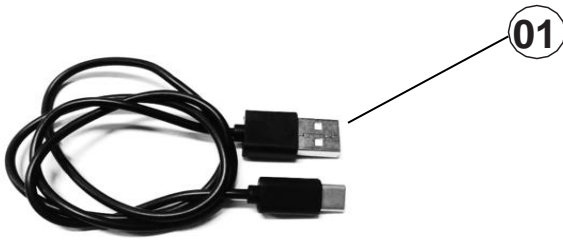

VISTA EXPLODIDA