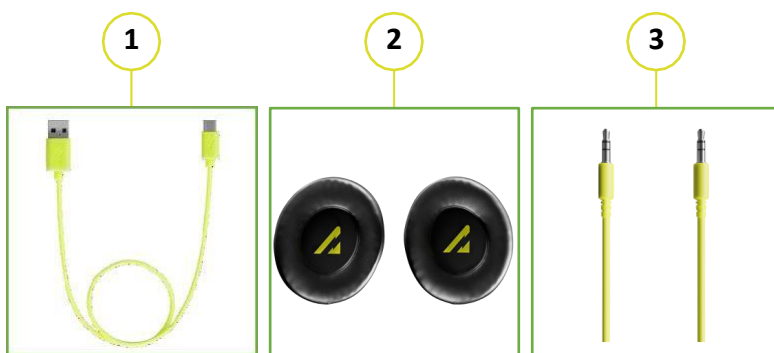

VISTA EXPLODIDA

WAAW

1