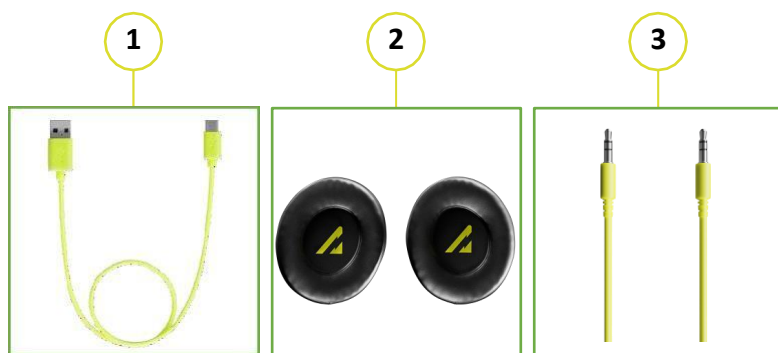

VISTA EXPLODIDA

WAW

LISTA DE PEÇAS

POS	CÓDIGO	DESCRIÇÃO	QUANT	FOTO ILUSTRATIVA
1	WAAW0504	CABO USB MICRO PARA WAAW SENSE 310	1	
2	WAAW0505	KIT COM 2 EARMUFFS PARA WAAW SENSE 310	1	
3	WAAW0506	CABO AUXILIAR 3.5mm TRS PARA WAAW SENSE 310		
*	WAAW0431	Embalagem colorida para WAAW SENSE 310	1	
*	WAAW0508	Berço para WAAW SENSE 310	1	

WAAW