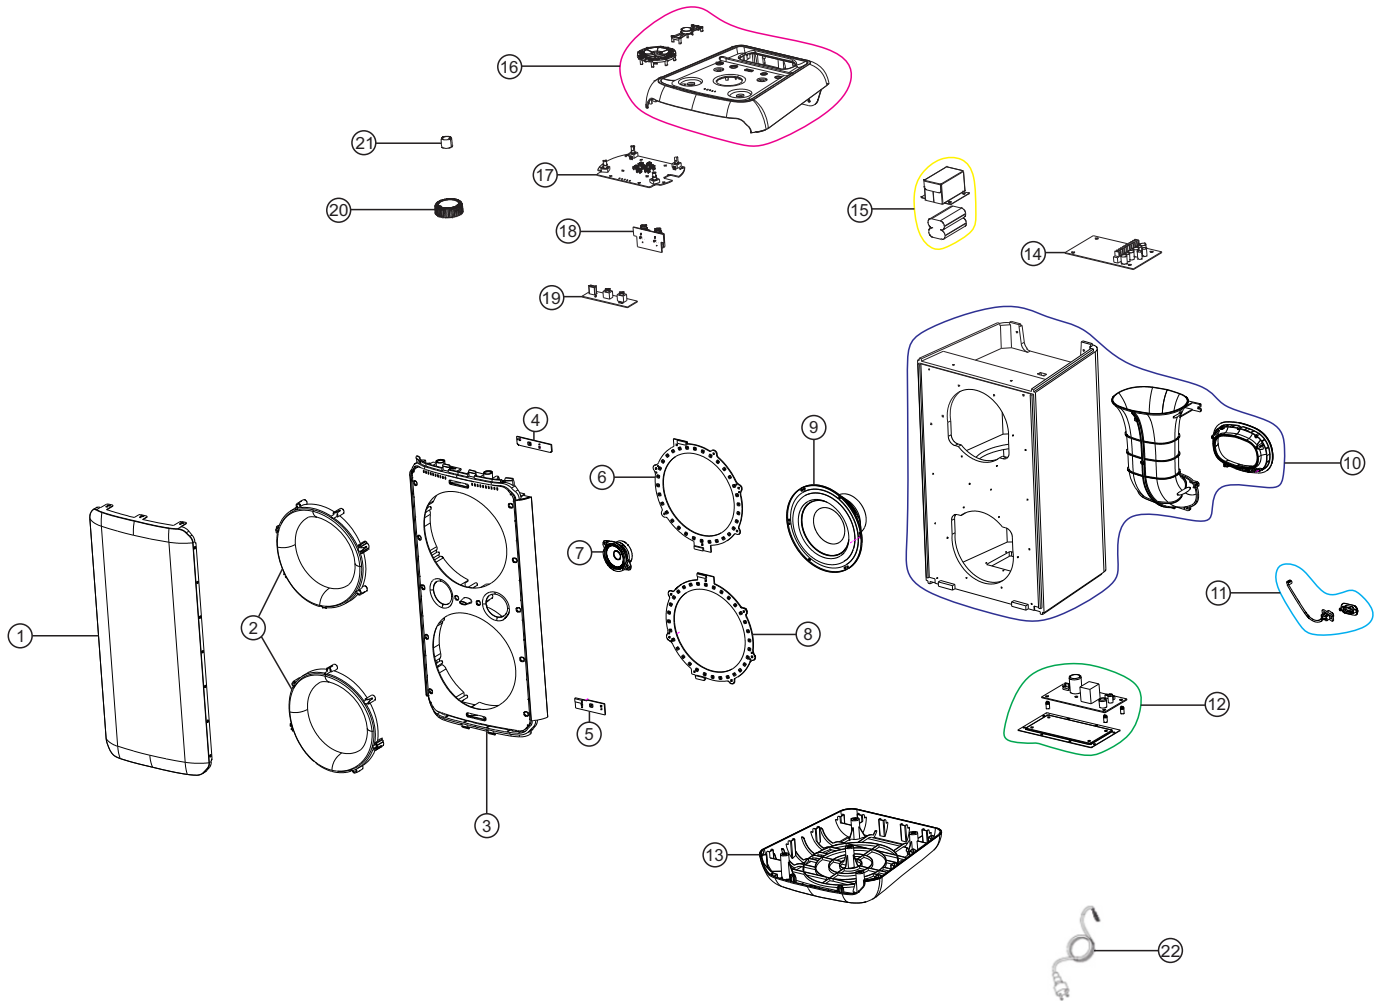

CATÁLOGO DE PEÇAS PARA REPOSIÇÃO

CAIXA DE SOM WAAW INFINITE 200

Código: WAAW0035

REVISÃO: 01 - SETEMBRO/2024
REFERÊNCIA: VEW02.014

O conteúdo deste documento não deve ser reproduzido ou cedido a terceiros sem autorização prévia da Fresnomaq Indústria de Máquinas S/A

 +55 41 3012-7282

 ajuda@waaw.com.br

 waaw.com.br

FRESNOMAQ INDÚSTRIA DE MÁQUINAS S.A.
Rua Antonio Singer, 200
São José dos Pinhais, Paraná, Brasil.
CEP 83.090-362

VISTA EXPLODIDA

LISTA DE PEÇAS

POS	CÓDIGO	DESCRIÇÃO	QUANT.	FOTO
1	WAAW0351	GRADE	1	
2	WAAW0352	SUORTE DO LED	2	
3	WAAW0353	GABINETE FRONTAL	1	
4	WAAW0354	PLACA DO FLASH SUPERIOR	1	
5	WAAW0355	PLACA DO FLASH INFERIOR	1	
6	WAAW0356	LED DO ALTO FALANTE SUPERIOR	1	
7	WAAW0357	TWEETER	2	
8	WAAW0358	LED DO ALTO FALANTE INFERIOR	1	
9	WAAW0359	ALTO FALANTE	2	
10	WAAW0360	GABINETE DE MADEIRA	1	

LISTA DE PEÇAS

POS	CÓDIGO	DESCRIÇÃO	QUANT.	FOTO
11	WAAW0361	CONTATO PARA CARREGAMENTO	1	
12	WAAW0362	PLACA FONTE	1	
13	WAAW0363	TAMPA INFERIOR DO GABINETE	1	
14	WAAW0364	PLACA PRINCIPAL	1	
15	WAAW0365	BATERIA 7,4 V	1	
16	WAAW0366	TAMPA SUPERIOR DO GABINETE	1	
17	WAAW0367	PLACA DE CONTROLE	1	

LISTA DE PEÇAS

POS	CÓDIGO	DESCRIÇÃO	QUANT.	FOTO
18	WAAW0368	PLACA DO MICROFONE	1	
19	WAAW0369	PLACA USB	1	
20	WAAW0370	BOTÃO DE VOLUME	2	
21	WAAW0371	BOTÃO DO MICROFONE	2	
22	WAAW0372	CABO DE ALIMENTAÇÃO	1	
*	WAAW0106A	EMBALAGEM COLORIDA WAAW INFINITE 200	1	-
*	WAAW0103A	MANUAL PARA WAAW INFINITE 200	1	-