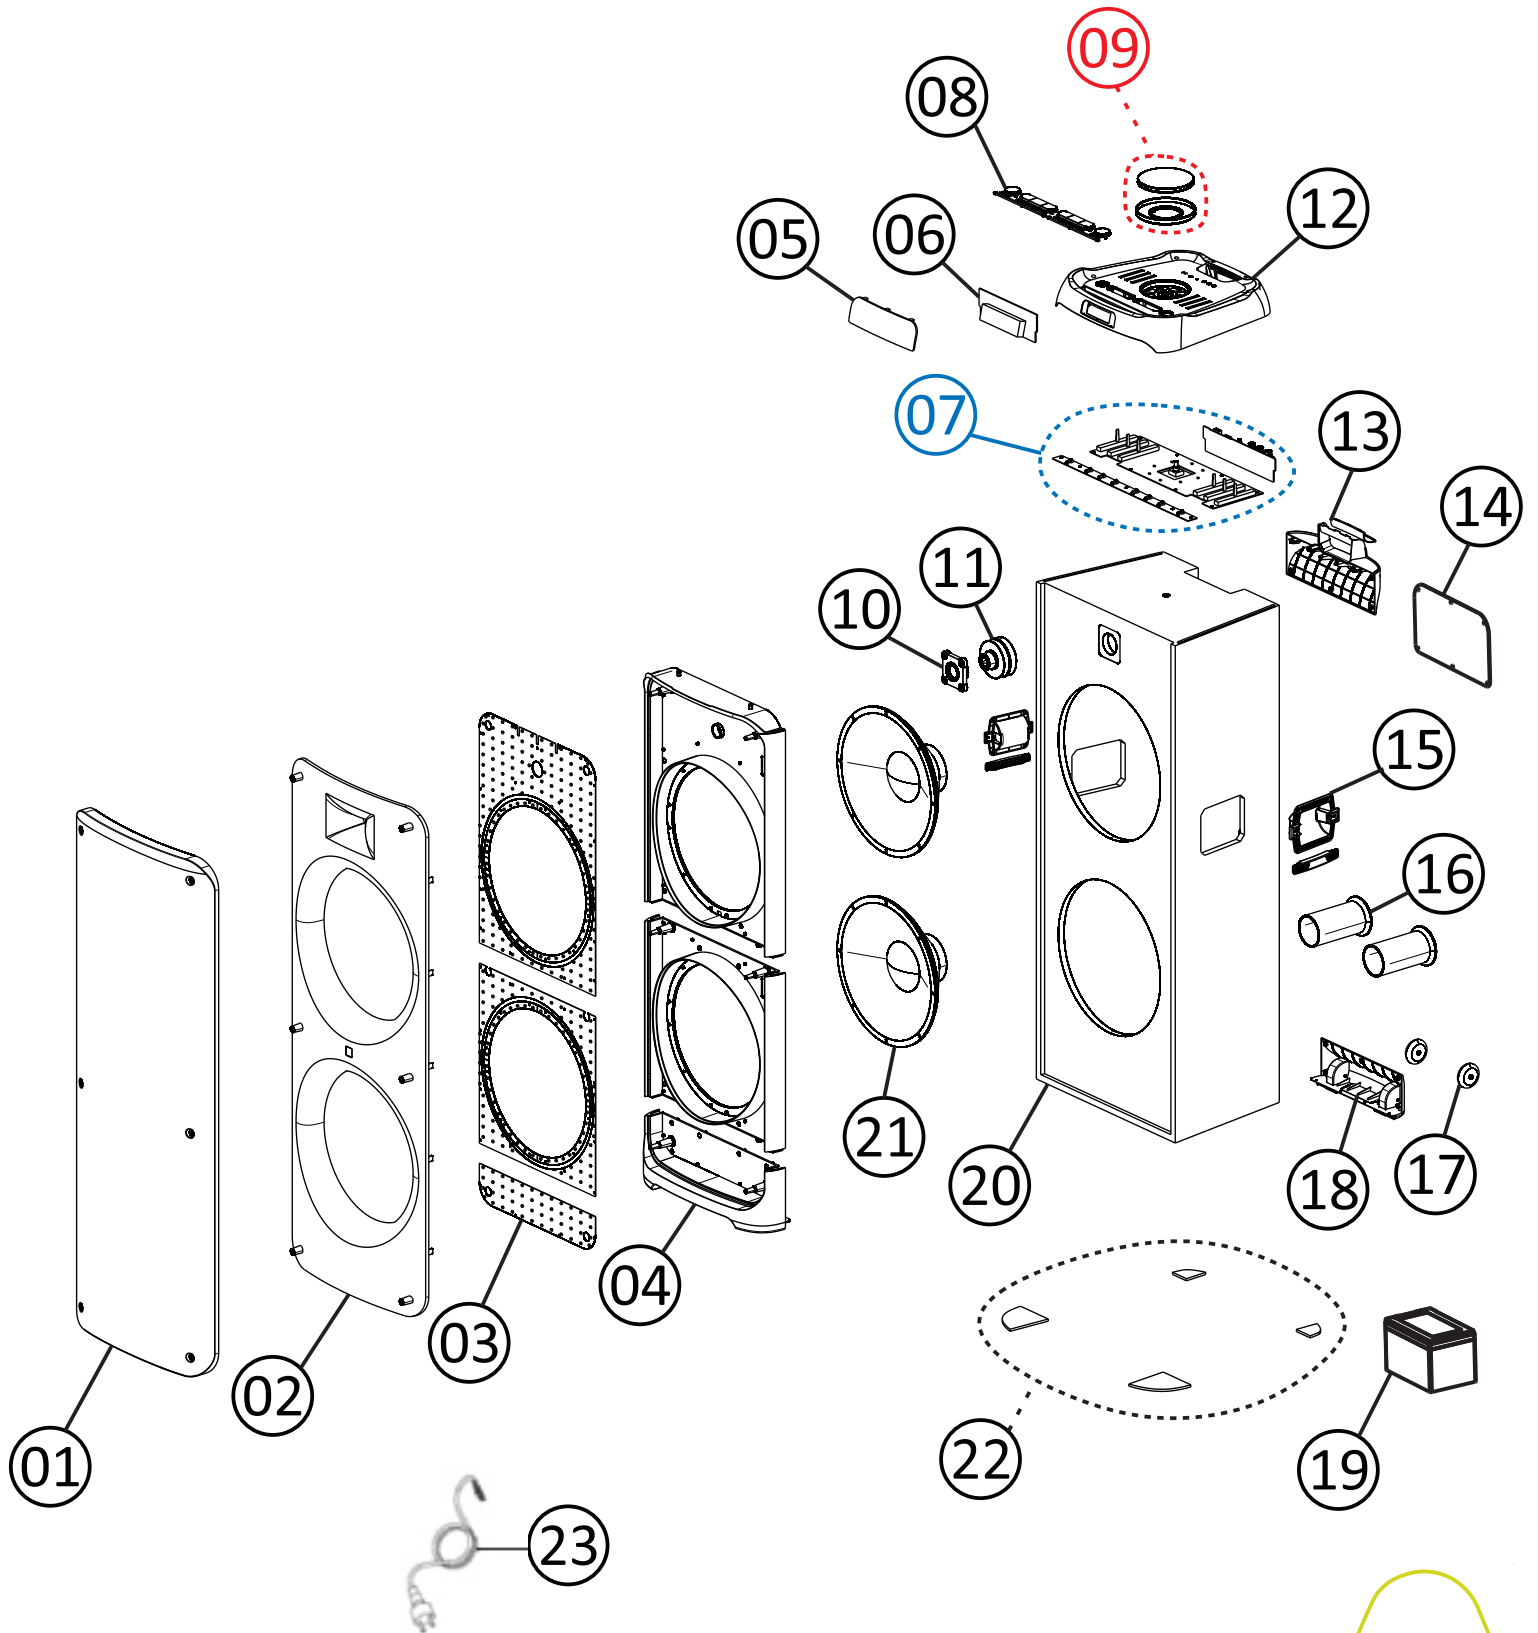

CATÁLOGO DE PEÇAS PARA REPOSIÇÃO

CAIXA DE SOM WAAW INFINITE 1000

Código: WAAW0417

REVISÃO: 00 - SETEMBRO/2024
REFERÊNCIA: VEW02.024

O conteúdo deste documento não deve ser reproduzido ou cedido a terceiros sem autorização prévia da Fresnomaq Indústria de Máquinas S/A

 +55 41 3012-7282

 ajuda@waaw.com.br

 waaw.com.br

FRESNOMAQ INDÚSTRIA DE MÁQUINAS S.A.
Rua Antonio Singer, 200
São José dos Pinhais, Paraná, Brasil.
CEP 83.090-362

Vista Explodida

Lista de Peças

01	WAAW0552	GRADE	1	
02	WAAW0553	TAMPA TRANSPARENTE	1	
03	WAAW0554	PLACA DE LED	1	
04	WAAW0555	TAMPA FRONTAL DO GABINETE	1	
05	WAAW0556	VIDRO DO DISPLAY	1	
06	WAAW0557	DISPLAY	1	
07	WAAW0558	KIT PLACAS ELETRÔNICA	1	
08	WAAW0559	BOTÕES DE FUNÇÃO	1	
09	WAAW0560	BOTÃO DE VOLUME	1	
10	WAAW0561	SUPORTE DE FIXAÇÃO	1	

Lista de Peças

11	WAAW0562	TWEETER	1	
12	WAAW0563	TAMPA SUPERIOR DO GABINETE	1	
13	WAAW0564	ALÇA TRASEIRA	1	
14	WAAW0565	AMPLIFICADOR	1	
15	WAAW0566	ALÇA LATERAL	2	
16	WAAW0567	DUTO	2	
17	WAAW0568	RODIZIO	2	
18	WAAW0569	SUPORTE DOS RODIZIOS	1	
19	WAAW0420	BATERIA 9V 12A	1	
20	WAAW0570	GABINETE DE MADEIRA	1	

Lista de Peças

21	WAAW0571	ALTO FALANTE	2	
22	WAAW0572	KIT SAPATA DE BORRACHA	1	
23	WAAW0573	CABO DE ALIMENTAÇÃO	1	
*	WAAW0419	EMBALAGEM COLORIDA PARA WAAW INFINITE 1000	1	*
*	WAAW0418	MANUAL PARA WAAW INFINITE 1000	1	*