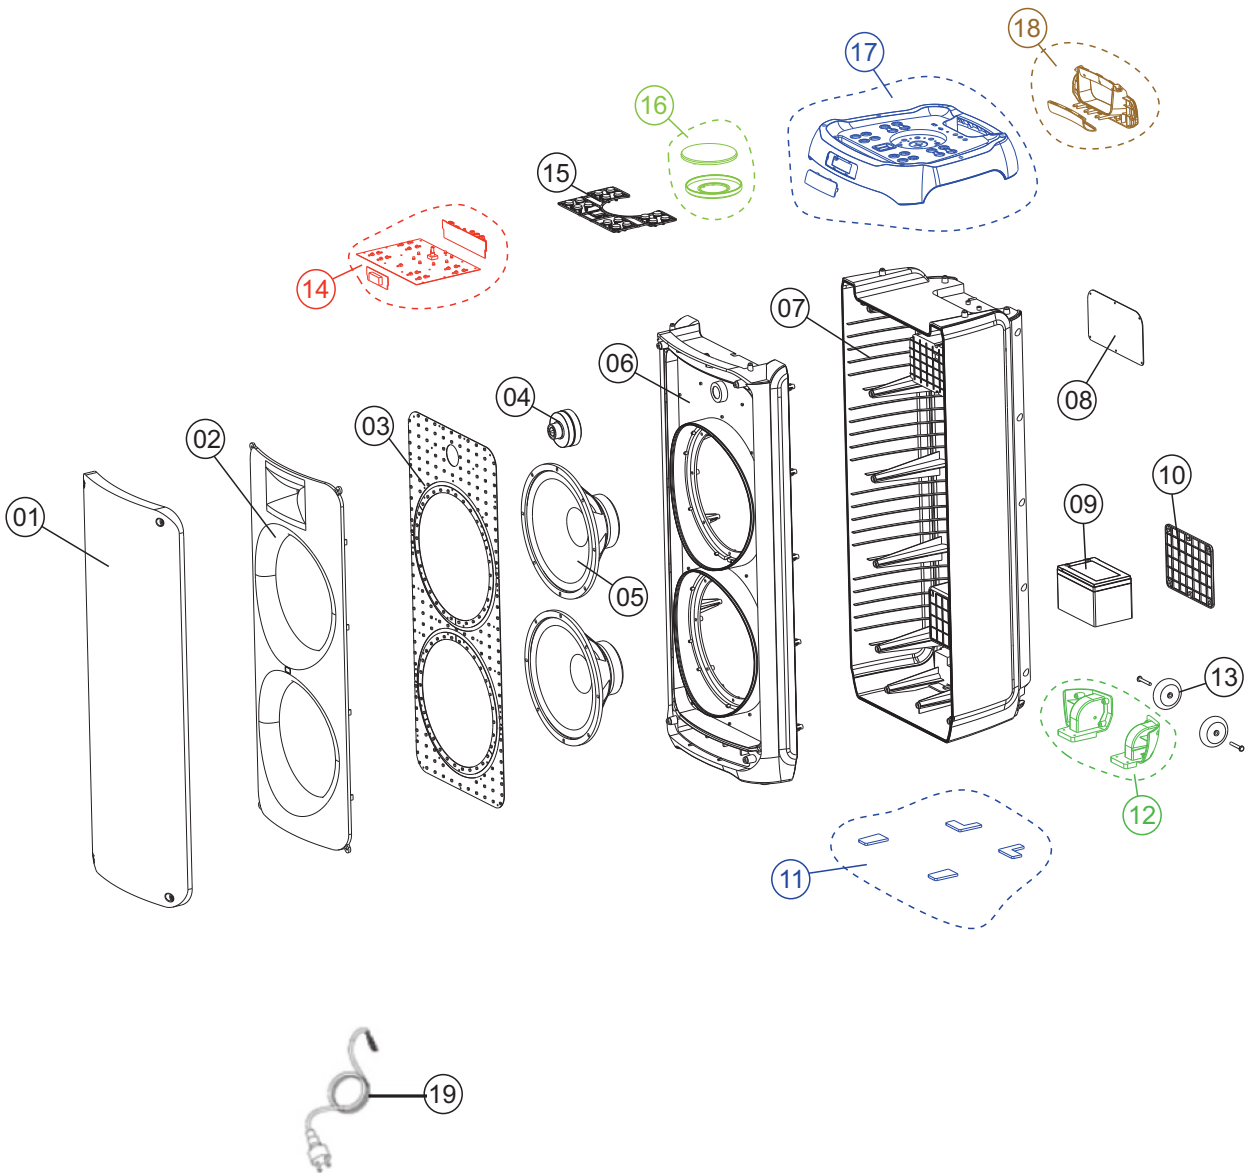

CATÁLOGO DE PEÇAS PARA REPOSIÇÃO

CAIXA DE SOM WAAW INFINITE 700

Código: WAAW0413

REVISÃO: 00 - OUTUBRO/2024
REFERÊNCIA: VEW02.025

O conteúdo deste documento não deve ser reproduzido ou cedido a terceiros sem autorização prévia da Fresnomaq Indústria de Máquinas S/A

 +55 41 3012-7282

 ajuda@waaw.com.br

 waaw.com.br

FRESNOMAQ INDÚSTRIA DE MÁQUINAS S.A.
Rua Antonio Singer, 200
São José dos Pinhais, Paraná, Brasil.
CEP 83.090-362

VISTA EXPLODIDA

LISTA DE PEÇAS

POS	CÓDIGO	DESCRIÇÃO	QUANT.	FOTO ILUSTRATIVA
1	WAAW0532	GRADE	1	
2	WAAW0533	TAMPA TRANSPARENTE	1	
3	WAAW0534	PLACA DE LED	1	
4	WAAW0535	TWEETER	1	
5	WAAW0536	ALTO-FALANTE	2	
6	WAAW0537	TAMPA FRONTAL DO GABINETE	1	
7	WAAW0538	GABINETE	1	
8	WAAW0539	AMPLIFICADOR	1	

LISTA DE PEÇAS

9	WAAW0416	BATERIA 12V 9A	1	
10	WAAW0541	TAMPA ACESSO BATERIA	1	
11	WAAW0542	KIT SAPATA DE BORRACHA	1	
12	WAAW0543	KIT SUPORTE DA RODA	1	
13	WAAW0544	RODA	2	
14	WAAW0545	PLACA PRINCIPAL	1	
15	WAAW0546	PAINEL DE FUNÇÕES	1	
16	WAAW0547	BOTÃO DO VOLUME	1	
17	WAAW0548	TAMPA SUPERIOR DO GABINETE	1	
18	WAAW0549	ALÇA	1	
19	WAAW0550	CABO DE ALIMENTAÇÃO	1	
*	WAAW0415	EMBALAGEM COLORIDA PARA WAAW INFINITE700	1	
*	WAAW0414	MANUAL PARA WAAW INFINITE700	1	