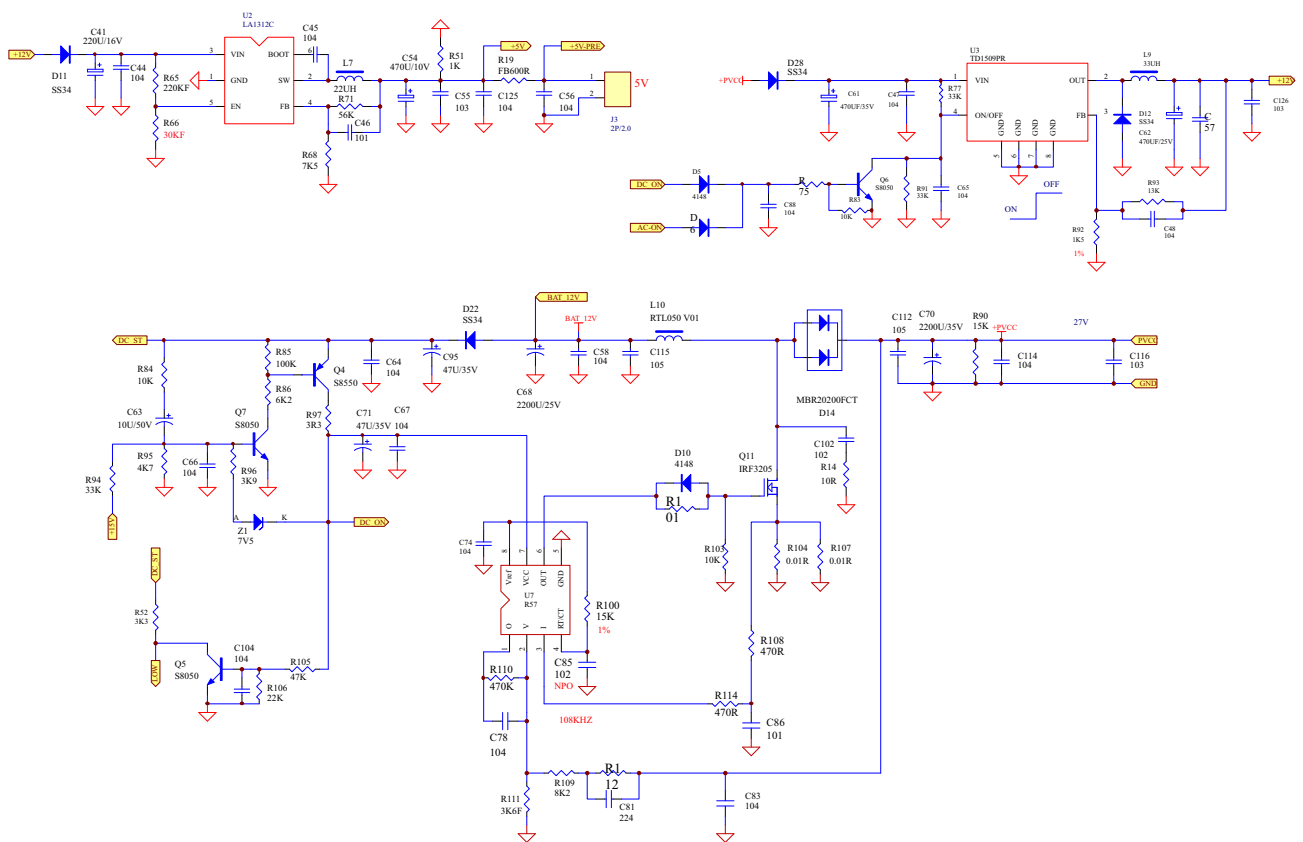

 +55 41 3012-7282

 ajuda@waaw.com.br

 waaw.com.br

FRESNOMAQ INDÚSTRIA DE MÁQUINAS S.A.
Rua Antonio Singer, 200
São José dos Pinhais, Paraná, Brasil.
CEP 83.090-362

VISTA EXPLODIDA

LISTA DE PEÇAS

POS	CÓDIGO	DESCRIÇÃO	QUANT.	FOTO ILUSTRATIVA
1	WAAW0532	GRADE	1	
2	WAAW0533	TAMPA TRANSPARENTE	1	
3	WAAW0534	PLACA DE LED	1	
4	WAAW0535	TWEETER	1	
5	WAAW0536	ALTO-FALANTE	2	
6	WAAW0537	TAMPA FRONTAL DO GABINETE	1	
7	WAAW0538	GABINETE	1	
8	WAAW0539	AMPLIFICADOR	1	

LISTA DE PEÇAS

9	WAAW0416	BATERIA 12V 9A	1	
10	WAAW0541	TAMPA ACESSO BATERIA	1	
11	WAAW0542	KIT SAPATA DE BORRACHA	1	
12	WAAW0543	KIT SUPORTE DA RODA	1	
13	WAAW0544	RODA	2	
14	WAAW0545	PLACA PRINCIPAL	1	
15	WAAW0546	PAINEL DE FUNÇÕES	1	
16	WAAW0547	BOTÃO DO VOLUME	1	
17	WAAW0548	TAMPA SUPERIOR DO GABINETE	1	
18	WAAW0549	ALÇA	1	
19	WAAW0550	CABO DE ALIMENTAÇÃO	1	
*	WAAW0415	EMBALAGEM COLORIDA PARA WAAW INFINITE700	1	
*	WAAW0414	MANUAL PARA WAAW INFINITE700	1	

DIAGRAMA ELÉTRICO

LISTA DE REVISÕES

Nº	DESCRIÇÃO	DATA
00	Emissão Inicial	01/10/2024