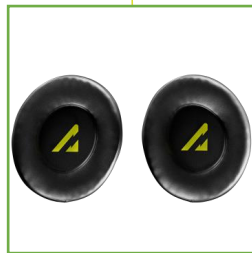

VISTA EXPLODIDA

1

WA/W

2