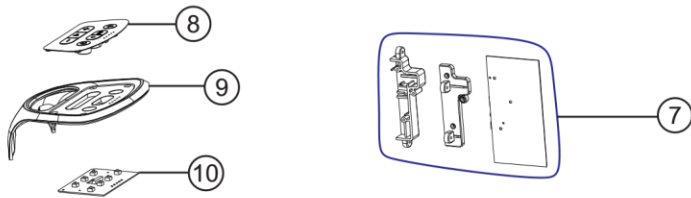

CATÁLOGO DE PEÇAS PARA REPOSIÇÃO

CAIXA DE SOM WAAW INFINITE 100

Código: WAAW0034

REVISÃO: 00 - JANEIRO/2024
REFERÊNCIA: VEW02.015

O conteúdo deste documento não deve ser reproduzido ou cedido a terceiros sem autorização prévia da Fresnomaq Indústria de Máquinas S/A

 +55 41 3012-7282

 ajuda@waaw.com.br

 waaw.com.br

FRESNOMAQ INDÚSTRIA DE MÁQUINAS S.A.
Rua Antonio Singer, 200
São José dos Pinhais, Paraná, Brasil.
CEP 83.090-362

VISTA EXPLODIDA

LISTA DE PEÇAS

POS	CÓDIGO	DESCRIÇÃO	QUANT.	FOTO
1	WAAW0373	GRADE	1	
2	WAAW0374	SUPORTE DO LED	2	
3	WAAW0380	LED DO ALTO FALANTE	2	
4	WAAW0381	TWEETER	2	
5	WAAW0382	ALTO FALANTE	2	
6	WAAW0375	GABINETE FRONTAL	1	
7	WAAW0385	PLACA PRINCIPAL	1	
8	WAAW0377	PAINEL DE FUNÇÕES	1	
9	WAAW0387	TAMPA SUPERIOR DO GABINETE	1	
10	WAAW0388	PLACA DE CONTROLE	1	

LISTA DE PEÇAS

POS	CÓDIGO	DESCRIÇÃO	QUANT.	FOTO
11	WAAW0389	DUTO SUPERIOR	1	
12	WAAW0390	DUTO INFERIOR	1	
13	WAAW0383	GABINETE	1	
14	WAAW0379	TAMPA DOS CONECTORES	1	
15	WAAW0376	ALÇA	2	
16	WAAW0384	TAMPA INFERIOR DO GABINETE	1	
17	WAAW0386	BATERIA 11,1 V	1	
18	WAAW0378	KIT COM 4 UNIDADES BORRACHA INFERIOR	1	
19	WAAW0391	CABO DE ALIMENTAÇÃO	1	
*	WAAW0105A	EMBALAGEM COLORIDA WAAW INFINITE 100	1	-
*	WAAW0102A	MANUAL PARA WAAW INFINITE 100	1	-
*	WAAW0458	BERÇO PARA WAAW INFINITE 100	1	-
*	WAAW0459	CAIXA DE ACESSÓRIOS PARA WAAW INFINITE 100	1	-