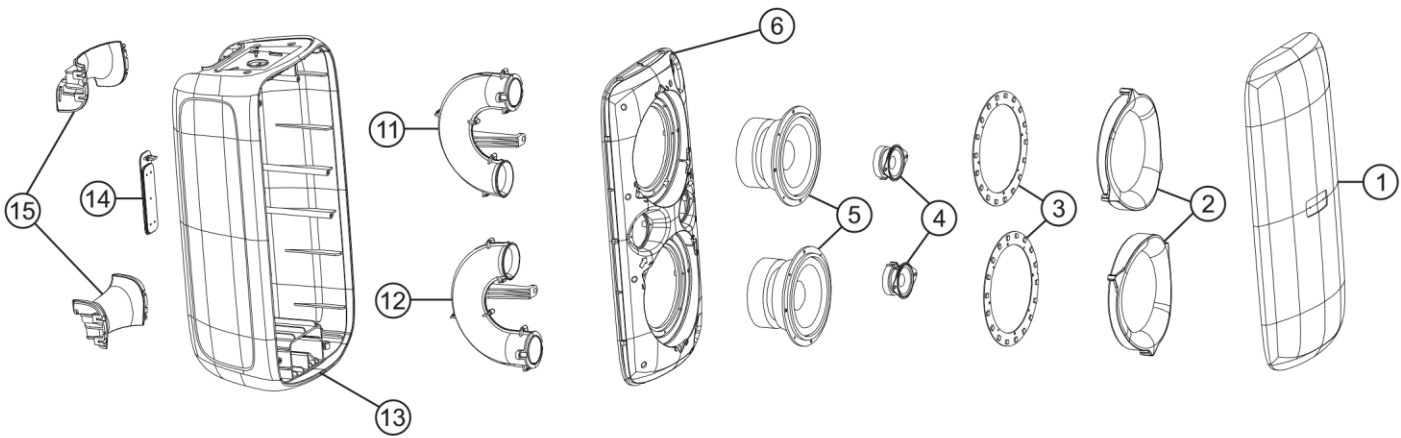

CATÁLOGO DE PEÇAS PARA REPOSIÇÃO

CAIXA DE SOM WAAW INFINITE 100

Código: WAAW0034

REVISÃO: 00 - JANEIRO/2024
REFERÊNCIA: VEW02.015

O conteúdo deste documento não deve ser reproduzido ou cedido a terceiros sem autorização prévia da Fresnomaq Indústria de Máquinas S/A

 +55 41 3012-7282

 ajuda@waaw.com.br

 waaw.com.br

FRESNOMAQ INDÚSTRIA DE MÁQUINAS S.A.
Rua Antonio Singer, 200
São José dos Pinhais, Paraná, Brasil.
CEP 83.090-362

VISTA EXPLODIDA

LISTA DE PEÇAS

POS	CÓDIGO	DESCRIÇÃO	QUANT.	FOTO
1	WAAW0373	GRADE	1	
2	WAAW0374	SUPORTE DO LED	2	
3	WAAW0380	LED DO ALTO FALANTE	2	
4	WAAW0381	TWEETER	2	
5	WAAW0382	ALTO FALANTE	2	
6	WAAW0375	GABINETE FRONTAL	1	
7	WAAW0385	PLACA PRINCIPAL	1	
8	WAAW0377	PAINEL DE FUNÇÕES	1	
9	WAAW0387	TAMPA SUPERIOR DO GABINETE	1	
10	WAAW0388	PLACA DE CONTROLE	1	

LISTA DE PEÇAS

POS	CÓDIGO	DESCRIÇÃO	QUANT.	FOTO
11	WAAW0389	DUTO SUPERIOR	1	
12	WAAW0390	DUTO INFERIOR	1	
13	WAAW0383	GABINETE	1	
14	WAAW0379	TAMPA DOS CONECTORES	1	
15	WAAW0376	ALÇA	2	
16	WAAW0384	TAMPA INFERIOR DO GABINETE	1	
17	WAAW0386	BATERIA 11,1 V	1	
18	WAAW0378	KIT COM 4 UNIDADES BORRACHA INFERIOR	1	
19	WAAW0391	CABO DE ALIMENTAÇÃO	1	
*	WAAW0105A	EMBALAGEM COLORIDA WAAW INFINITE 100	1	-
*	WAAW0102A	MANUAL PARA WAAW INFINITE 100	1	-
*	WAAW0458	BERÇO PARA WAAW INFINITE 100	1	-
*	WAAW0459	CAIXA DE ACESSÓRIOS PARA WAAW INFINITE 100	1	-